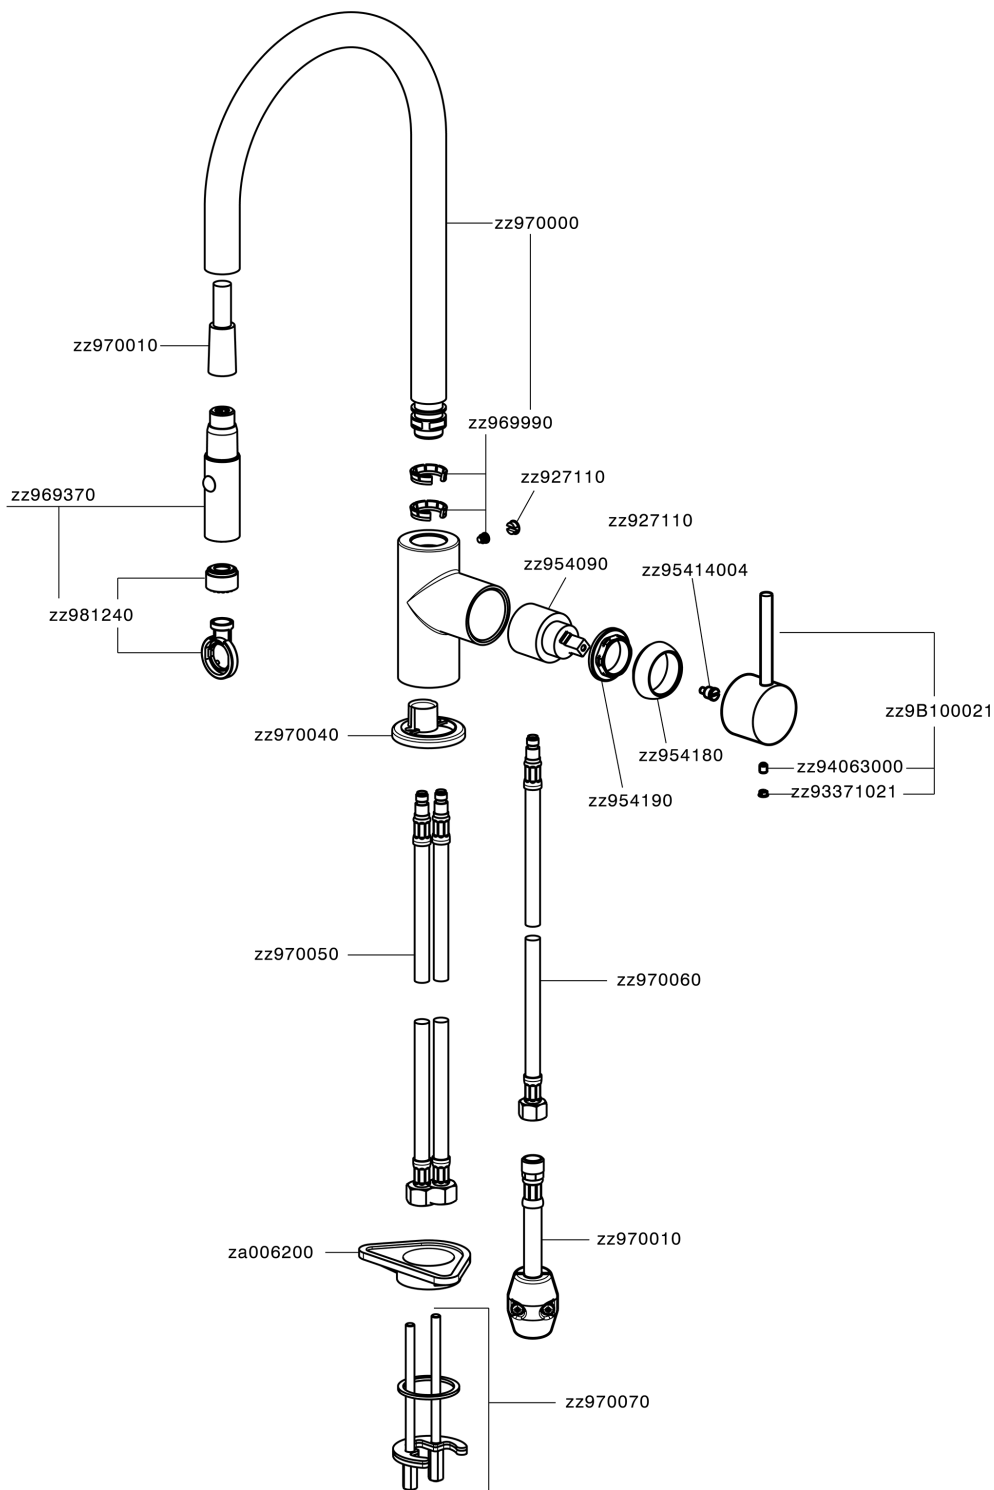

Fregadero monomando EnergySave ducha extraible KITCHEN_CV000575

CV000575

<https://es.cisal.it/fregadero-monomando-energysave-ducha-extraible-kitchen-cv000575>

2024-11-21