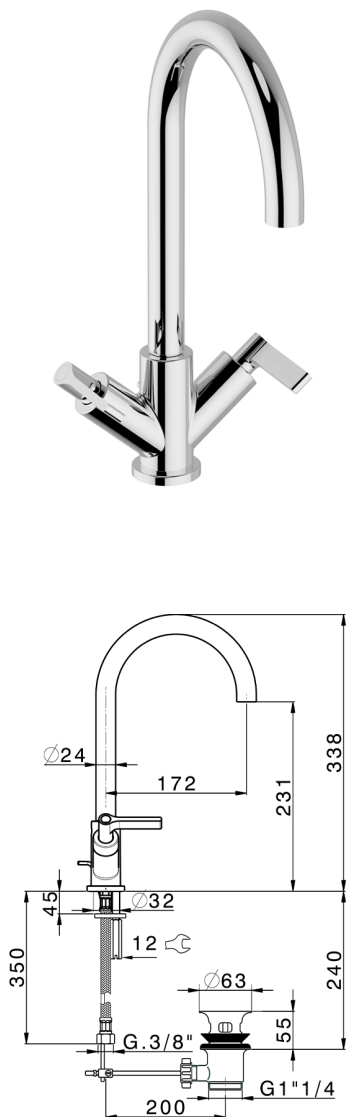

Lavabo GRACE_GL000520

MODELO **GL000520**

Lavabo, con desagüe automático 1"1/4, latiguillos acero G.3/8"

ACABADOS DISPONIBLES

-  **21** 21 Cromo
-  **2F** 2F Niquel Cepillado
-  **2W** 2W Oro Cepillado
-  **5H** 5H Dark Brass Brushed
-  **5L** 5L Brushed Black Titanium
-  **6T** 6T Cromo/Negro Mate