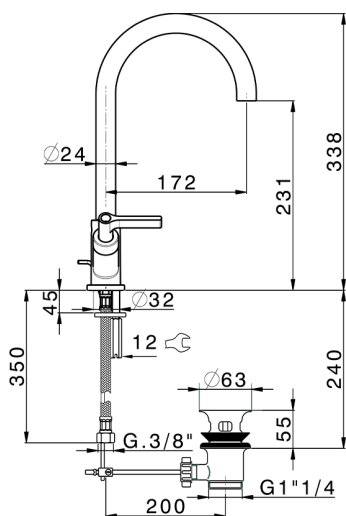

Lavabo GRACE_GL000520

MODELO **GL000520**

Lavabo, con desagüe automático 1"1/4, latiguillos acero G.3/8"

ACABADOS DISPONIBLES

-  **21** 21 Cromo
-  **2F** 2F Niquel Cepillado
-  **2W** 2W Oro Cepillado
-  **5H** 5H Dark Brass Brushed
-  **5L** 5L Brushed Black Titanium
-  **6T** 6T Cromo/Negro Mate