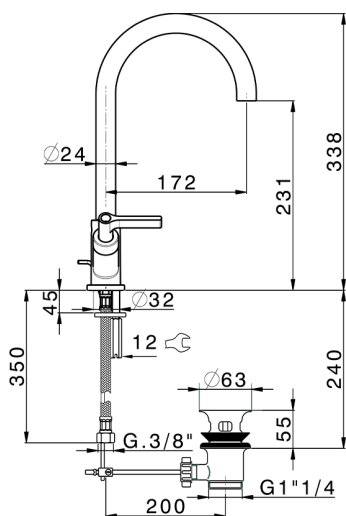

## Lavabo GRACE\_GL000520

MODELO **GL000520**

Lavabo, con desagüe automático 1"1/4, latiguillos acero G.3/8"