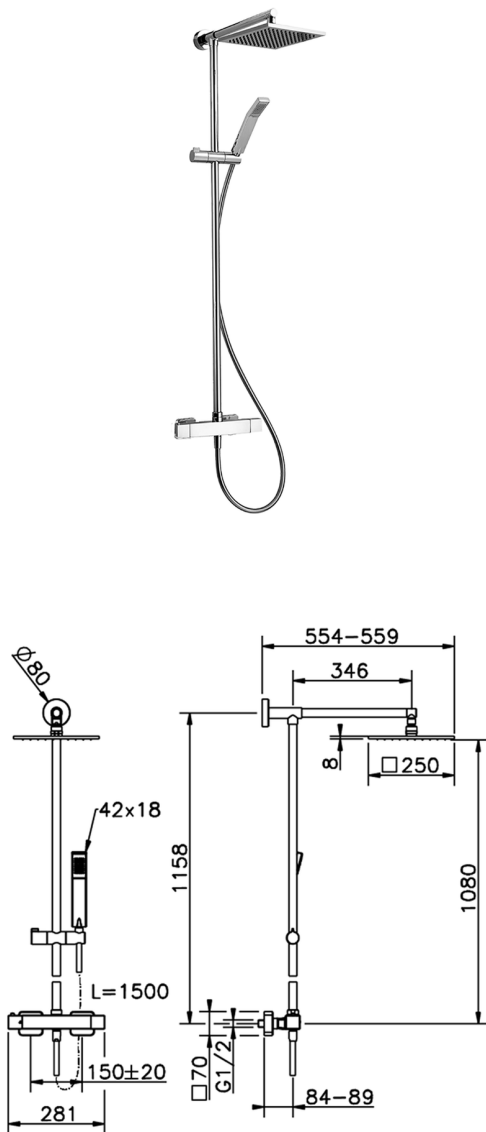

Columna termostática ducha 2 funciones COLUMNAS DUCHA_RAC78010

MODELO **RAC78010**

Columna termostática ducha 2 funciones, devia stop 2 salidas, columna fija, soporte duchita corredizo, duchita una función Quad 42x18 mm de ABS, rociador cuadrado 250x250 mm de LATÓN, flexible liso SILVERFLEX 150 cm

ACABADOS DISPONIBLES

21 21 Cromo

CARACTERÍSTICAS

Recambio Cartucho **22.04A.AR - ZZ97279004**

Cartucho Termostático Argo 2 (filtro lungo)

DeviaStop

La tecnología Cisal DeviaStop le permite ajustar el caudal de agua y dirigirla hacia la salida elegida (rociador superior, ducha de mano, etc.).

SafeTouch

El sistema Cisal SafeTouch mantiene el cuerpo de la grifería frío al cuerpo durante el uso.

Termostático

El termostático Cisal es tu gestor personal del agua, ayudándote a manejar, controlar y ahorrar agua y energía.