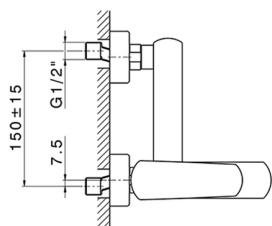

Bañera monomando ROADSTER ACCENT_RA000130

MODELO **RA000130**

Bañera monomando, sin conjunto ducha, conexión para flexible 1/2" M

ACABADOS DISPONIBLES

-  **21** 21 Cromo
-  **2B** 2B Niquel Brillo
-  **2F** 2F Niquel Cepillado
-  **2Q** 2Q Black Titanium
-  **40** 40 Negro Mate
-  **4Q** 4Q Blanco Mate

CARACTERÍSTICAS

Recambio Cartucho **ZZ96799000**

Cartucho Monomando 35 mm

Bañera monomando ROADSTER ACCENT_RA000130

RA000130

<https://es.cisal.it/banera-monomando-roadster-accent-ra000130>

2024-11-23