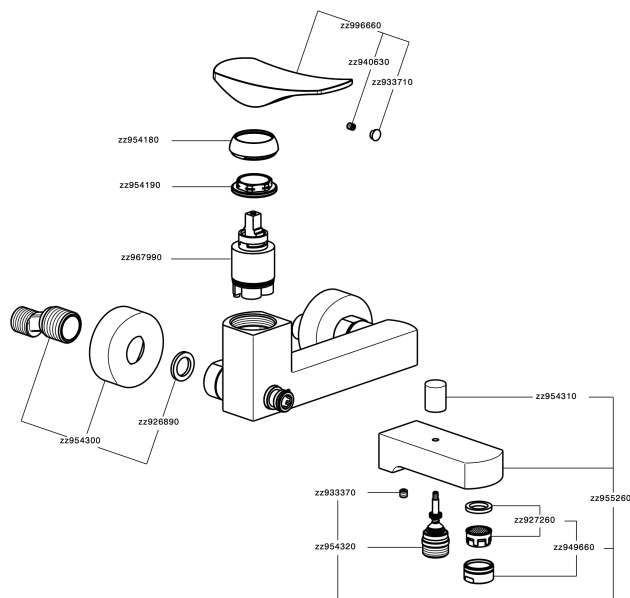

Bañera monomando ROADSTER ACCENT_RA000130

MODELO **RA000130**

Bañera monomando, sin conjunto ducha, conexión para flexible 1/2" M

ACABADOS DISPONIBLES

-  **21** 21 Cromo
-  **2B** 2B Niquel Brillo
-  **2F** 2F Niquel Cepillado
-  **2Q** 2Q Black Titanium
-  **40** 40 Negro Mate
-  **4Q** 4Q Blanco Mate

CARACTERÍSTICAS

Recambio Cartucho **ZZ96799000**

Cartucho Monomando 35 mm

Bañera monomando ROADSTER ACCENT_RA000130

RA000130

<https://es.cisal.it/banera-monomando-roadster-accent-ra000130>

2024-11-23