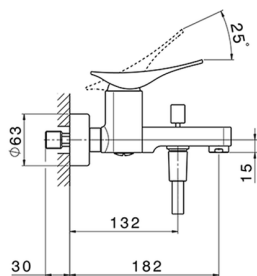

Bañera monomando ROADSTER ACCENT_RA000130

MODELO **RA000130**

Bañera monomando, sin conjunto ducha, conexión para flexible 1/2" M

ACABADOS DISPONIBLES

-  **21** 21 Cromo
-  **2B** 2B Niquel Brillo
-  **2F** 2F Niquel Cepillado
-  **2Q** 2Q Black Titanium
-  **40** 40 Negro Mate
-  **4Q** 4Q Blanco Mate

CARACTERÍSTICAS

Recambio Cartucho **ZZ96799000**

Cartucho Monomando 35 mm

Bañera monomando ROADSTER ACCENT_RA000130

RA000130

<https://es.cisal.it/banera-monomando-roadster-accent-ra000130>

2024-11-23