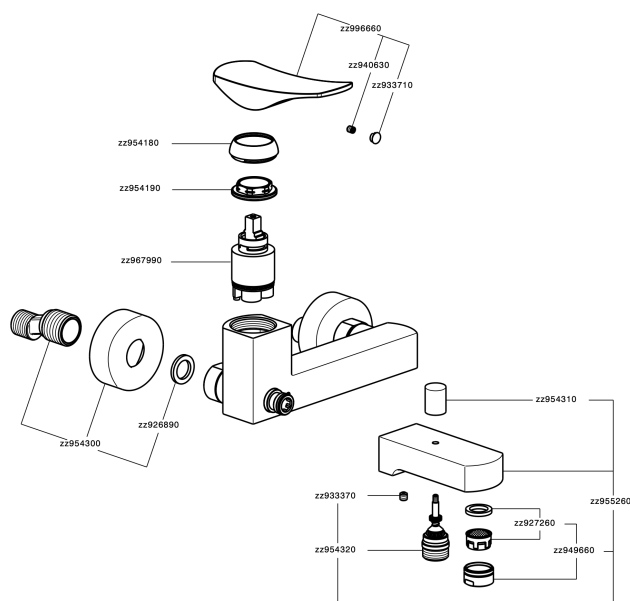

Bañera monomando ROADSTER ACCENT_RA000130

RA000130

<https://es.cisal.it/banera-monomando-roadster-accent-ra000130>

2024-11-21