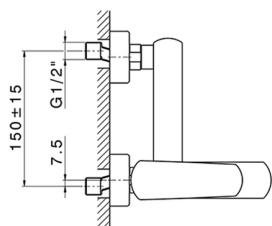

## Bañera monomando ROADSTER ACCENT\_RA000130

MODELO **RA000130**

Bañera monomando, sin conjunto ducha, conexión para flexible 1/2" M

### CARACTERÍSTICAS

Recambio Cartucho **ZZ96799000**

**Cartucho Monomando 35 mm**