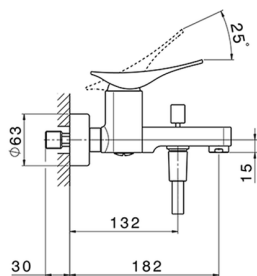

## Bañera monomando ROADSTER ACCENT\_RA000130

MODELO **RA000130**

Bañera monomando, sin conjunto ducha, conexión para flexible 1/2" M

### CARACTERÍSTICAS

Recambio Cartucho **ZZ96799000**

**Cartucho Monomando 35 mm**