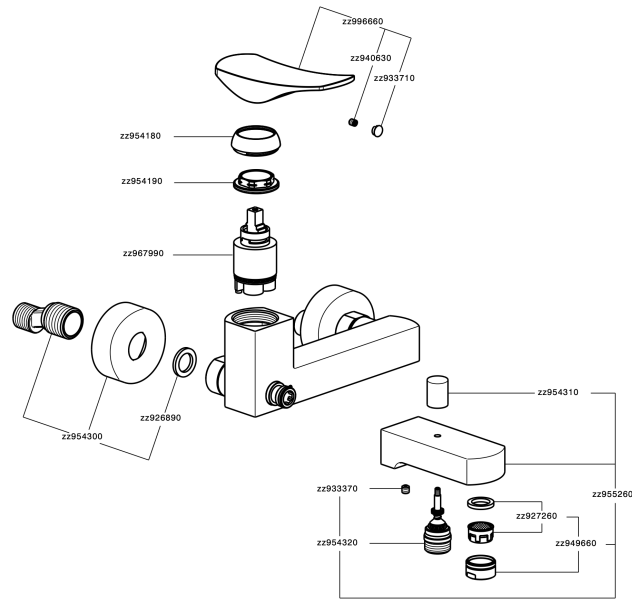

Bañera monomando ROADSTER ACCENT_RA000130

MODELO **RA000130**

Bañera monomando, sin conjunto ducha, conexión para flexible 1/2" M

ACABADOS DISPONIBLES

-  **21** 21 Cromo
-  **2B** 2B Niquel Brillo
-  **2F** 2F Niquel Cepillado
-  **2Q** 2Q Black Titanium
-  **40** 40 Negro Mate
-  **4Q** 4Q Blanco Mate

CARACTERÍSTICAS

Recambio Cartucho **ZZ96799000**

Cartucho Monomando 35 mm

Bañera monomando ROADSTER ACCENT_RA000130

RA000130

<https://es.cisal.it/banera-monomando-roadster-accent-ra000130>

2024-11-23