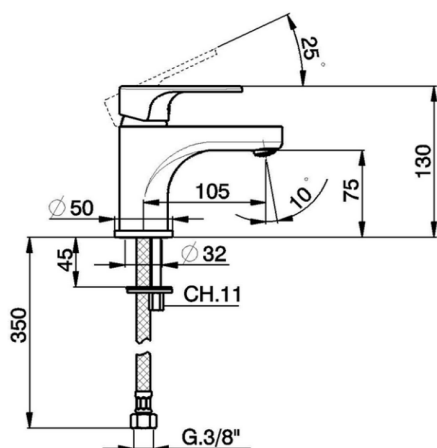

Lavabo monomando ALMA_A3000540

MODELO **A3000540**

Lavabo monomando, sin desagüe automático, latiguillos acero G.3/8"

ACABADOS DISPONIBLES

-  **21** 21 Cromo
-  **2F** 2F Niquel Cepillado
-  **40** 40 Negro Mate

CARACTERÍSTICAS

Recambio Cartucho **ZZ95435000**

Cartucho Monomando 35 mm

EcoStop

La función EcoStop limita el caudal del agua aproximadamente el 50% de la salida máxima con una leve resistencia en la maneta. Basta con empujar ligeramente más allá de la mitad del tope sólo cuando se requiera la salida máxima de agua. Esto permitirá ahorrar hasta un 50% de agua.