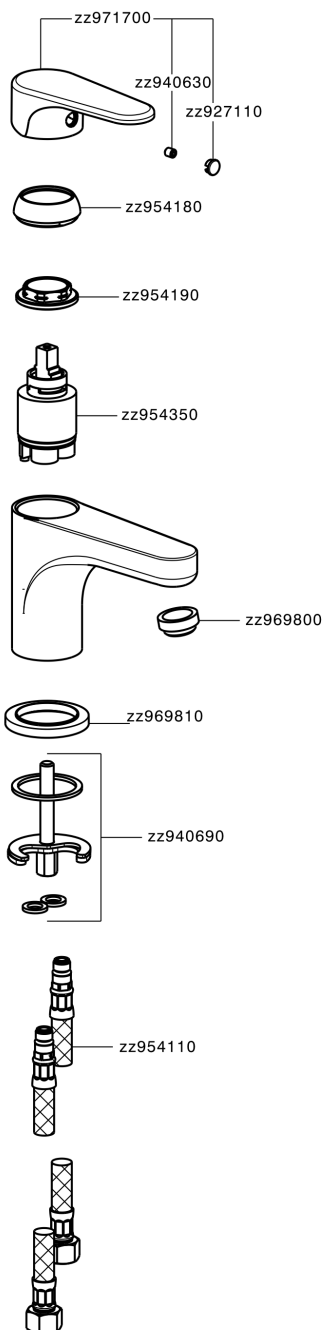

Lavabo monomando ALMA_A3000540

MODELO **A3000540**

Lavabo monomando, sin desagüe automático, latiguillos acero G.3/8"

ACABADOS DISPONIBLES

-  **21** 21 Cromo
-  **2F** 2F Niquel Cepillado
-  **40** 40 Negro Mate

CARACTERÍSTICAS

Recambio Cartucho **ZZ95435000**

Cartucho Monomando 35 mm

EcoStop

La función EcoStop limita el caudal del agua aproximadamente el 50% de la salida máxima con una leve resistencia en la maneta. Basta con empujar ligeramente más allá de la mitad del tope sólo cuando se requiera la salida máxima de agua. Esto permitirá ahorrar hasta un 50% de agua.

Lavabo monomando ALMA_A3000540

A3000540

<https://es.cisal.it/lavabo-monomando-alma-a3000540>

2025-01-05