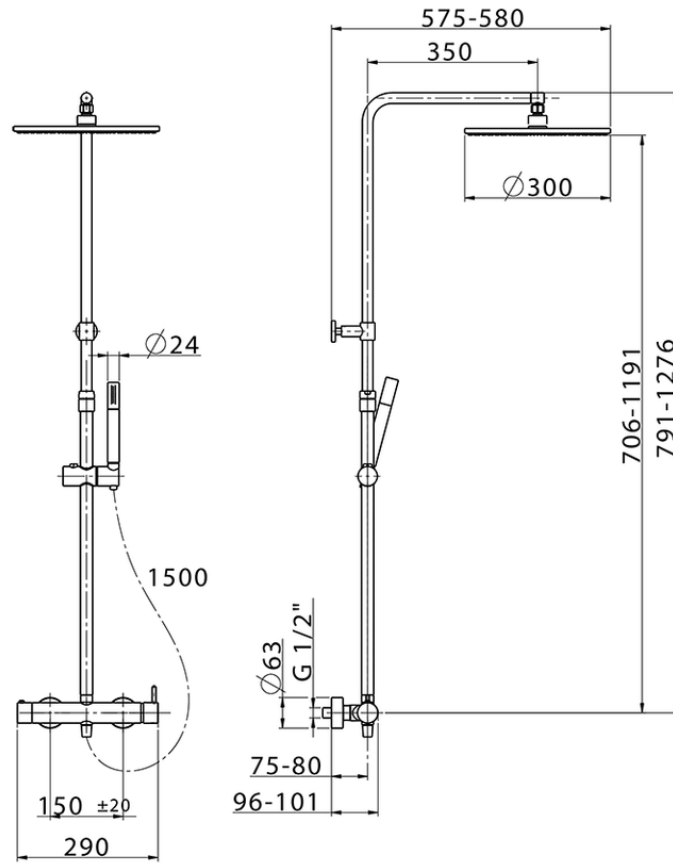

Columna monomando ducha 2 funciones COLUMNAS DUCHA_SM004030

SM004030

<https://es.cisal.it/columna-monomando-ducha-2-funciones-columnas-ducha-sm004030>

2025-01-15