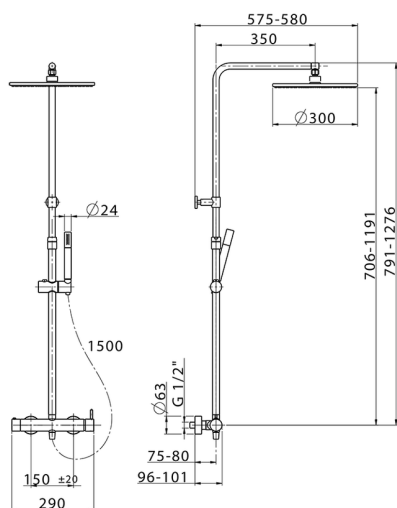

Columna monomando ducha 2 funciones COLUMNAS DUCHA_SM004030

MODELO **SM004030**

Columna monomando ducha 2 funciones,deviastop 2 salidas,columna telescópica,soporte duchita corredero,duchita una función minimal de Latón,rociador redondo Ø 300 mm es.8 mm de LATÓN,flexible liso SUPREME 150 cm

ACABADOS DISPONIBLES

-  **21** 21 Cromo
-  **40** 40 Negro Mate
-  **4Q** 4Q Blanco Mate

CARACTERÍSTICAS

Monomando **1**
 Recambio Cartucho **ZZ95409000**
Cartucho Monomando 35 mm

EcoStop

La función EcoStop limita el caudal del agua aproximadamente el 50% de la salida máxima con una leve resistencia en la maneta. Basta con empujar ligeramente más allá de la mitad del tope sólo cuando se requiera la salida máxima de agua. Esto permitirá ahorrar hasta un 50% de agua.

DeviaStop

La tecnología Cisal DeviaStop le permite ajustar el caudal de agua y dirigirla hacia la salida elegida (rociador superior, ducha de mano, etc.).

2025-01-15