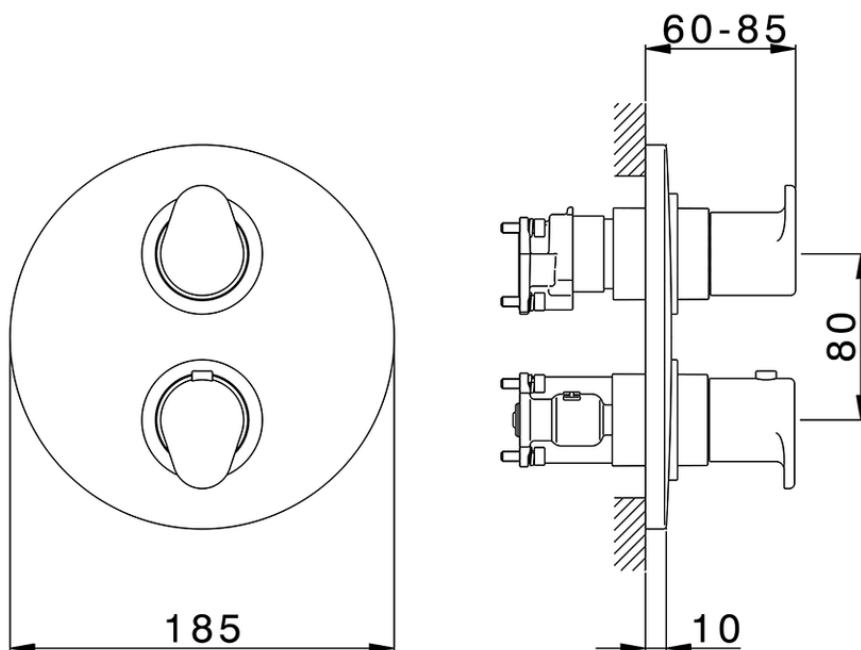

Conjunto Termostático para One-Box ALMA_A30BT030

A30BT030

<https://es.cisal.it/conjunto-termostatico-para-one-box-agma-a30bt030>

ZA00B031

<https://es.cisal.it/one-box-universal-para-empotrado-one-box-za00b031>

ZA00B030

<https://es.cisal.it/one-box-universal-para-empotrado-one-box-za00b030>

2026-05-03