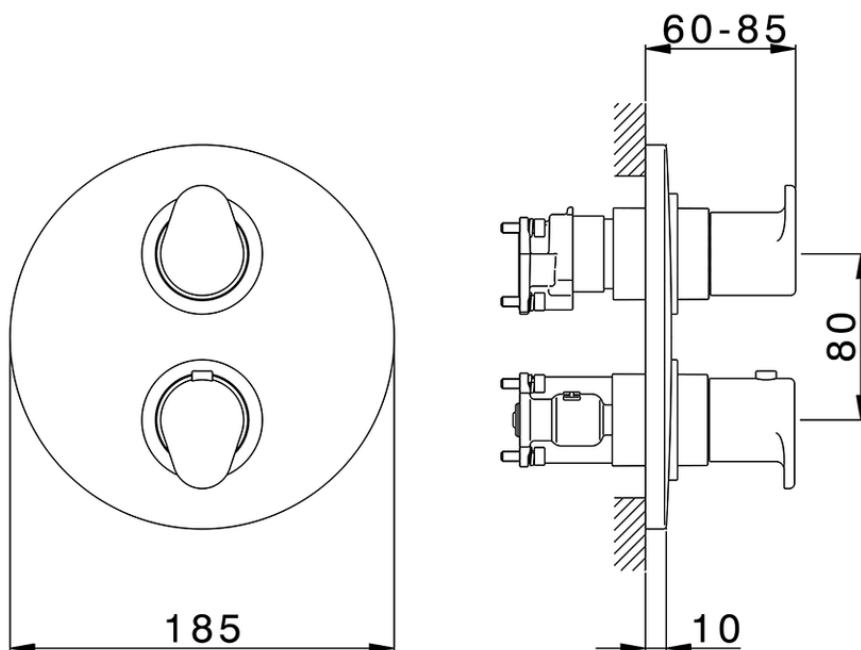

## Conjunto Termostático para One-Box ALMA\_A30BT030

A30BT030

<https://es.cisal.it/conjunto-termostatico-para-one-box-agma-a30bt030>

ZA00B031

<https://es.cisal.it/one-box-universal-para-empotrado-one-box-za00b031>

ZA00B030

<https://es.cisal.it/one-box-universal-para-empotrado-one-box-za00b030>

2026-05-03