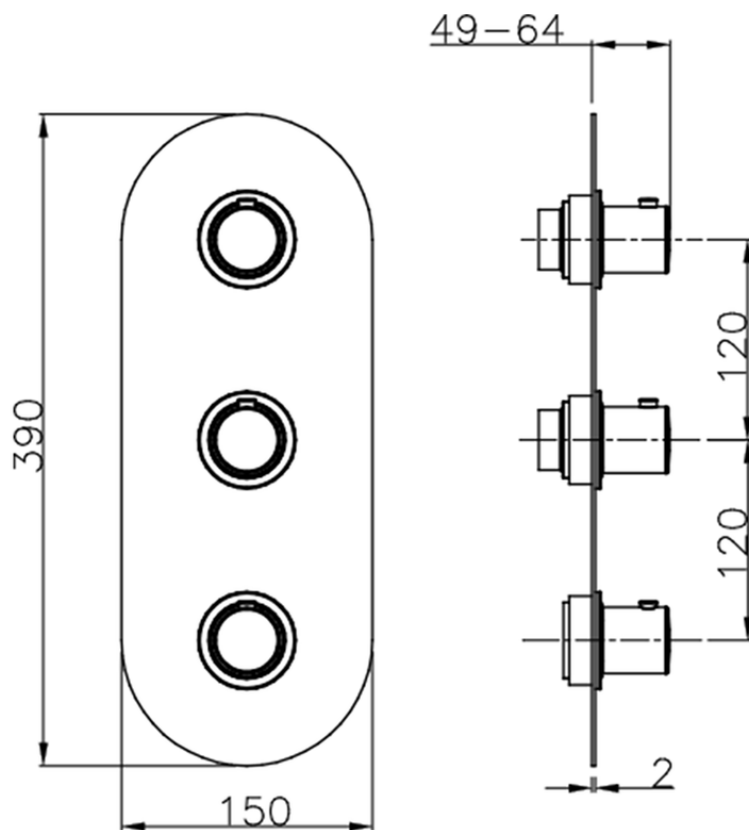

Parte externa termostático ducha 2 funciones SLIM_SM01V200

SM01V200

<https://es.cisal.it/parte-externa-termostatico-ducha-2-funciones-slim-sm01v200>