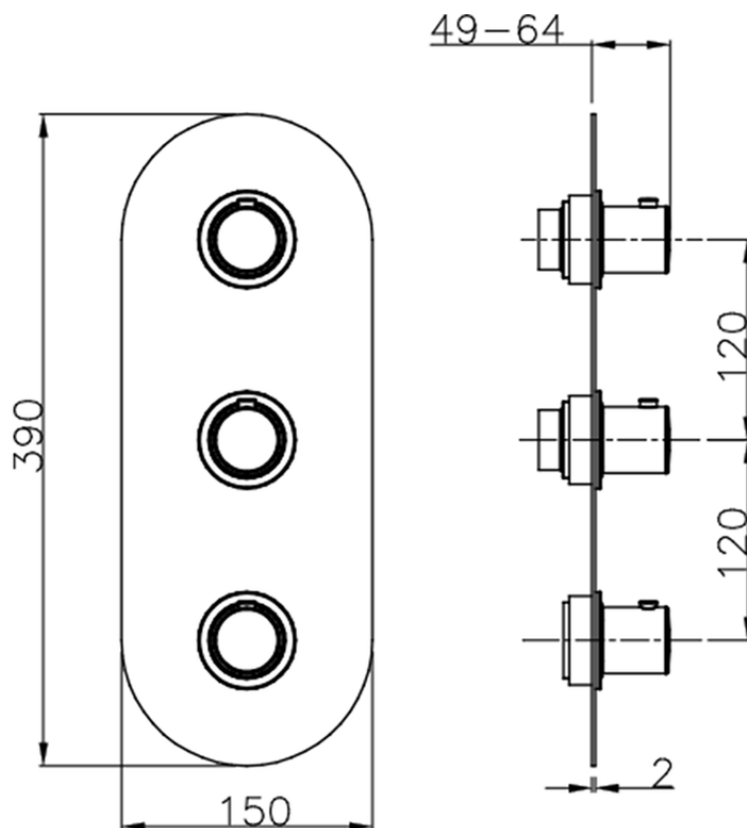

Parte externa termostático ducha 2 funciones SLIM_SM01V200

SM01V200

<https://es.cisal.it/parte-externa-termostatico-ducha-2-funciones-slim-sm01v200>