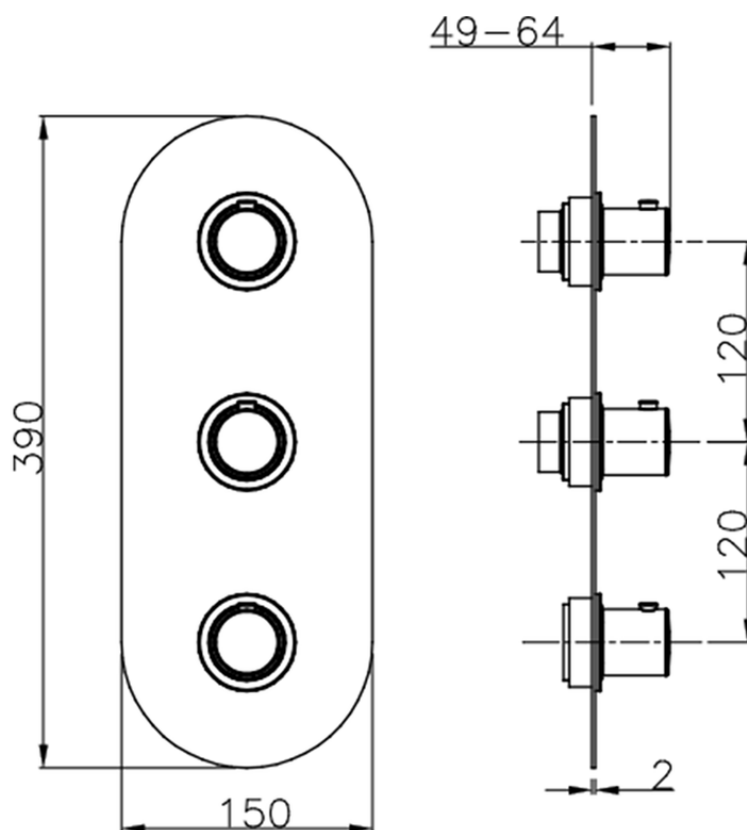

Parte externa termostático ducha 2 funciones SLIM_SM01V200

SM01V200

<https://es.cisal.it/parte-externa-termostatico-ducha-2-funciones-slim-sm01v200>

ZA01V200

<https://es.cisal.it/parte-empotrada-termostatico-ducha-2-funciones-empotrado-za01v200>