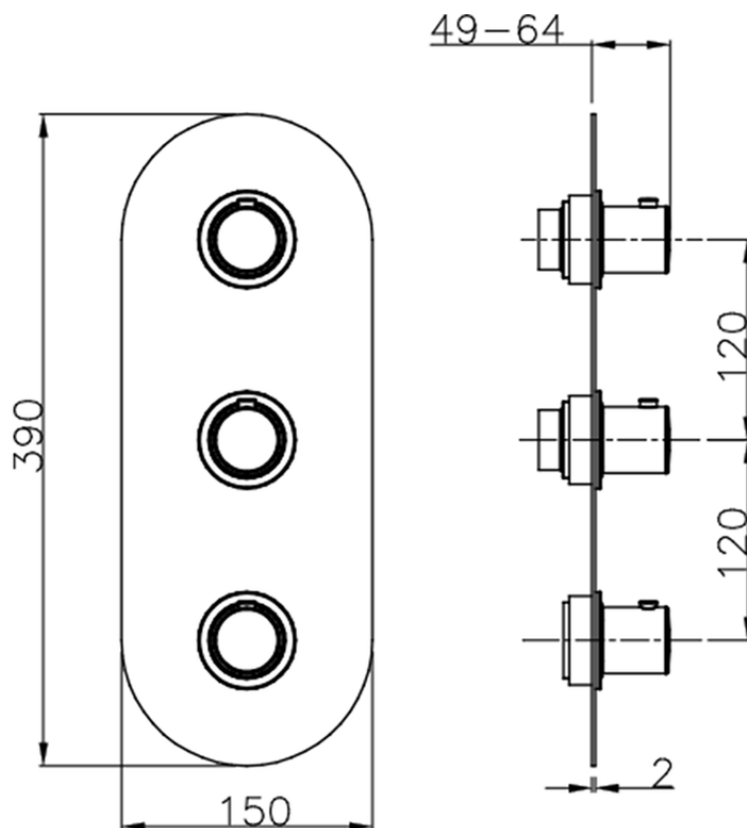

## Parte externa termostático ducha 2 funciones SLIM\_SM01V200

SM01V200

<https://es.cisal.it/parte-externa-termostatico-ducha-2-funciones-slim-sm01v200>

ZA01V200

<https://es.cisal.it/parte-empotrada-termostatico-ducha-2-funciones-empotrado-za01v200>