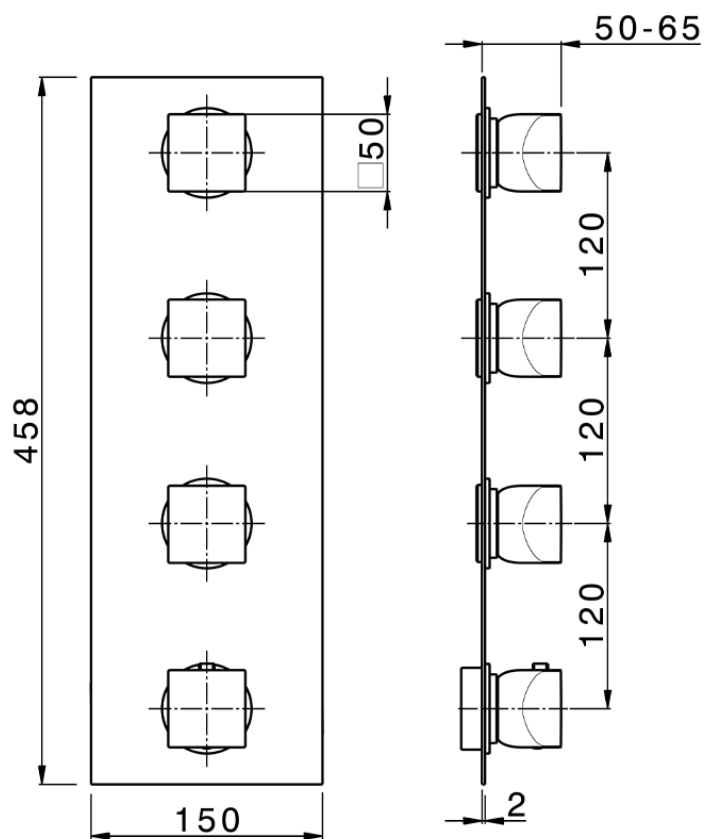

## Parte externa termostático ducha 3 funciones HI-RISE\_RI01V300

RI01V300

<https://es.cisal.it/parte-externa-termostatico-ducha-3-funciones-hi-rise-ri01v300>

ZA01V300

<https://es.cisal.it/parte-empotrada-termostatico-3-funciones-empotrado-za01v300>