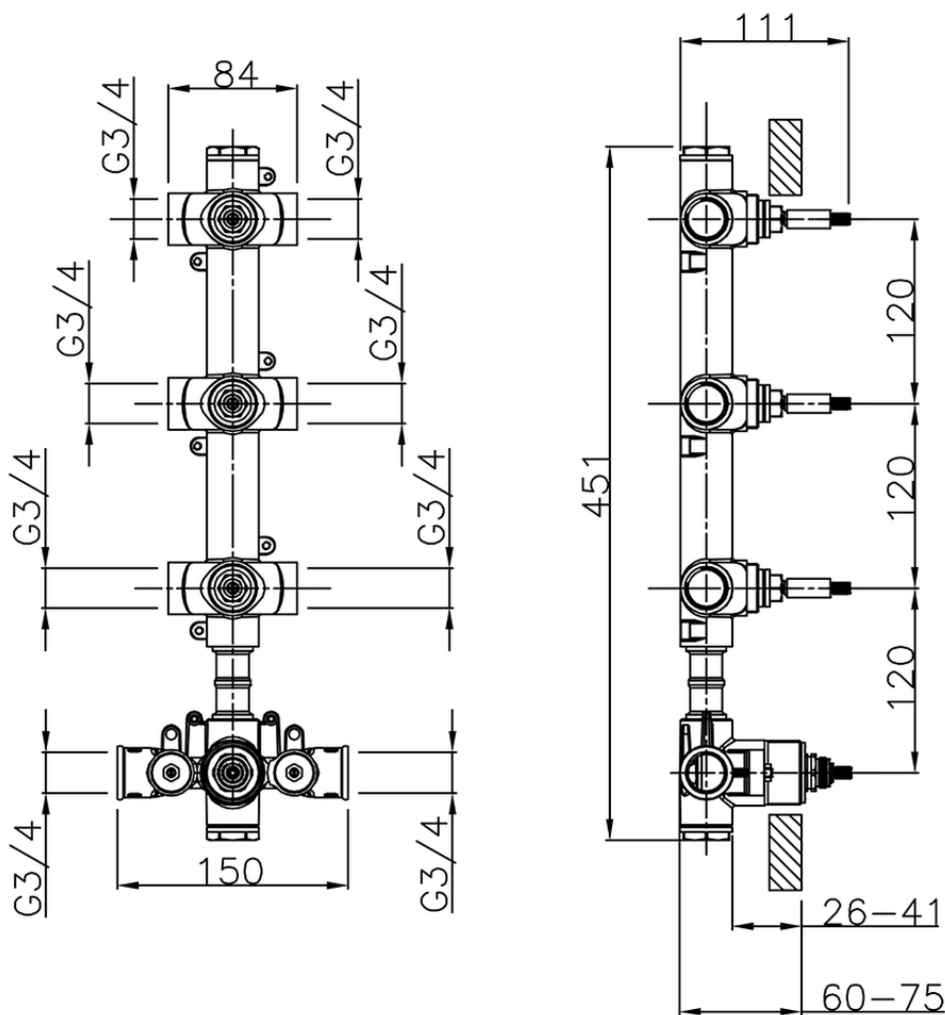

## Parte externa termostático ducha 3 funciones HI-RISE\_RI01V300

RI01V300

<https://es.cisal.it/parte-externa-termostatico-ducha-3-funciones-hi-rise-ri01v300>

ZA01V300

<https://es.cisal.it/parte-empotrada-termostatico-3-funciones-empotrado-za01v300>