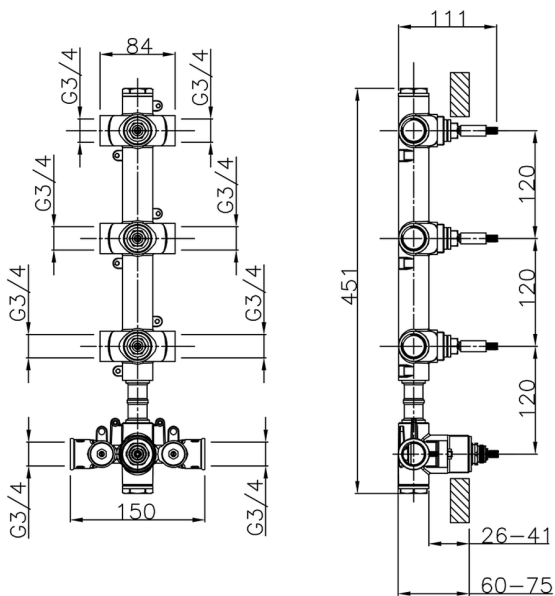

Parte empotrada termostático 3 funciones EMPOTRADO_ZA01V300

MODELO **ZA01V300**

Parte empotrada termostático 3 funciones

ACABADOS DISPONIBLES

CARACTERÍSTICAS

Recambio Cartucho **23.51A.HF**

Empotrado **1**

Cartucho Termostático HF

Termostático

El termostático Cisal es tu gestor personal del agua, ayudándote a manejar, controlar y ahorrar agua y energía.

2024-12-04