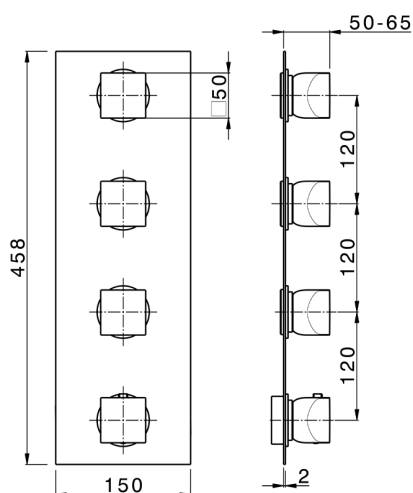

## Parte externa termostático ducha 3 funciones HI-RISE\_RI01V300

MODELO **RI01V300**

Parte externa termostático ducha 3 funciones, para art.ZA01V300

## Parte empotrada termostático 3 funciones EMPOTRADO\_ZA01V300

MODELO **ZA01V300**

Parte empotrada termostático 3 funciones

ACABADOS DISPONIBLES

CARACTERÍSTICAS

Recambio Cartucho **23.51A.HF**

Empotrado **1**