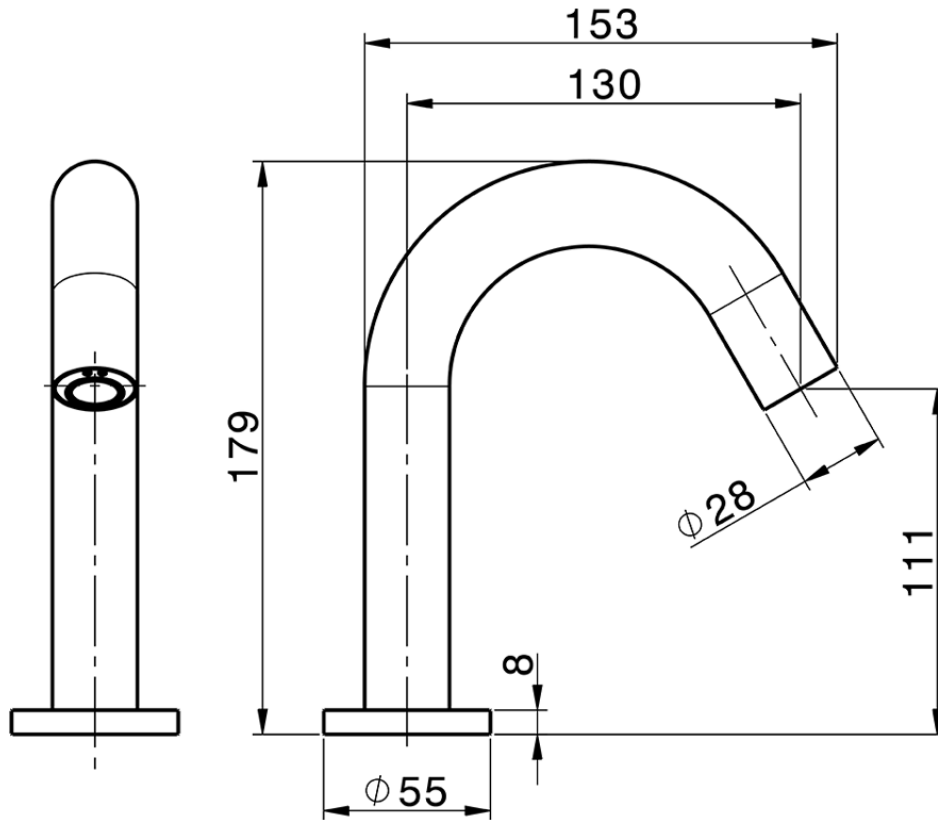

Grifo sólo agua fría electrónico TRONIC_TN000910

TN000910

<https://es.cisal.it/grifo-solo-agua-fria-electronico-tronic-tn000910>

2024-12-22