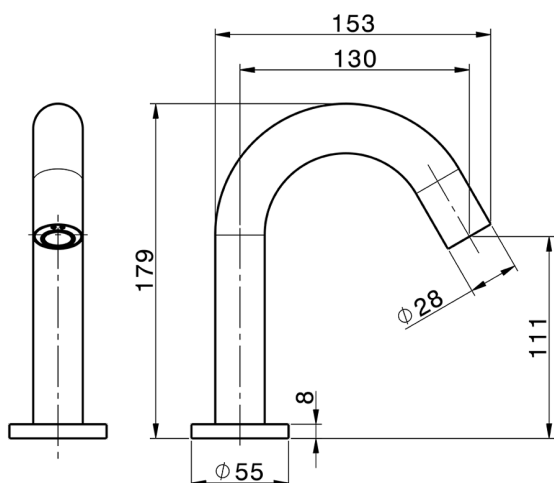

MODELO **TN000910**

Grifo sólo agua fría electrónico, sin desagüe automático, latiguillos acero 1/2" F, alimentación con red eléctrica y con baterías, baterías AA no incluidas

ACABADOS DISPONIBLES

CARACTERÍSTICAS