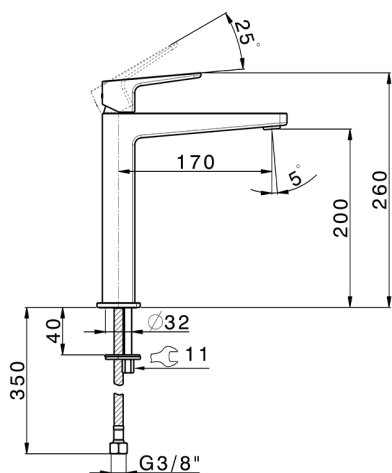

Lavabo monomando alto ROCK&ROLL_RK003544

MODELO **RK003544**

Lavabo monomando alto, sin desagüe automático, latiguillos acero G.3/8"

ACABADOS DISPONIBLES

- 
21 21 Cromo
- 
2F 2F Niquel Cepillado
- 
40 40 Negro Mate

CARACTERÍSTICAS

Recambio Cartucho **ZZ96550000**

Cartucho Monomando 25 mm

Lavabo monomando alto ROCK&ROLL_RK003544

RK003544

<https://es.cisal.it/lavabo-monomando-alto-rockroll-rk003544>

2026-05-01