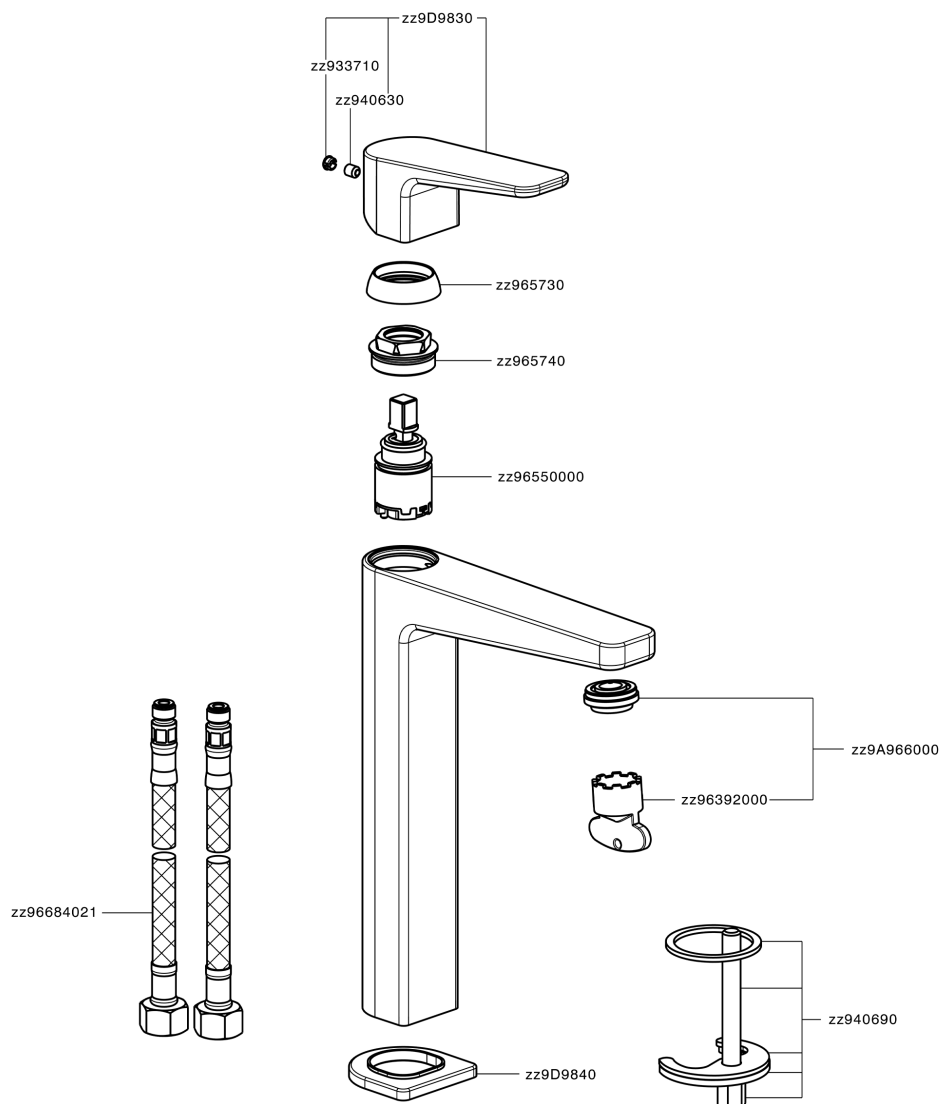

Lavabo monomando alto ROCK&ROLL_RK003544

MODELO **RK003544**

Lavabo monomando alto, sin desagüe automático, latiguillos acero G.3/8"

ACABADOS DISPONIBLES

- 
21 21 Cromo
- 
2F 2F Niquel Cepillado
- 
40 40 Negro Mate

CARACTERÍSTICAS

Recambio Cartucho **ZZ96550000**

Cartucho Monomando 25 mm

Lavabo monomando alto ROCK&ROLL_RK003544

RK003544

<https://es.cisal.it/lavabo-monomando-alto-rockroll-rk003544>

2026-05-01