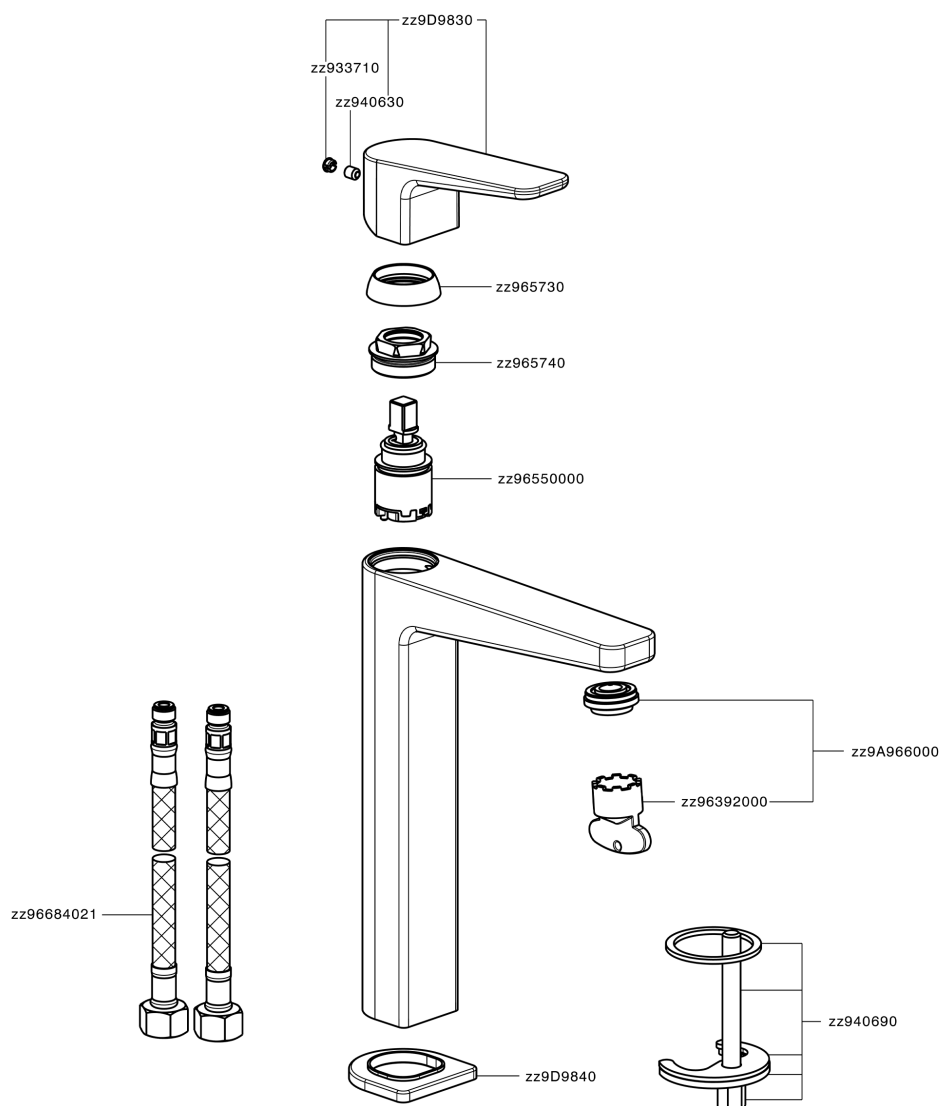

Lavabo monomando alto ROCK&ROLL_RK003544

RK003544

<https://es.cisal.it/lavabo-monomando-alto-rockroll-rk003544>

2026-06-15