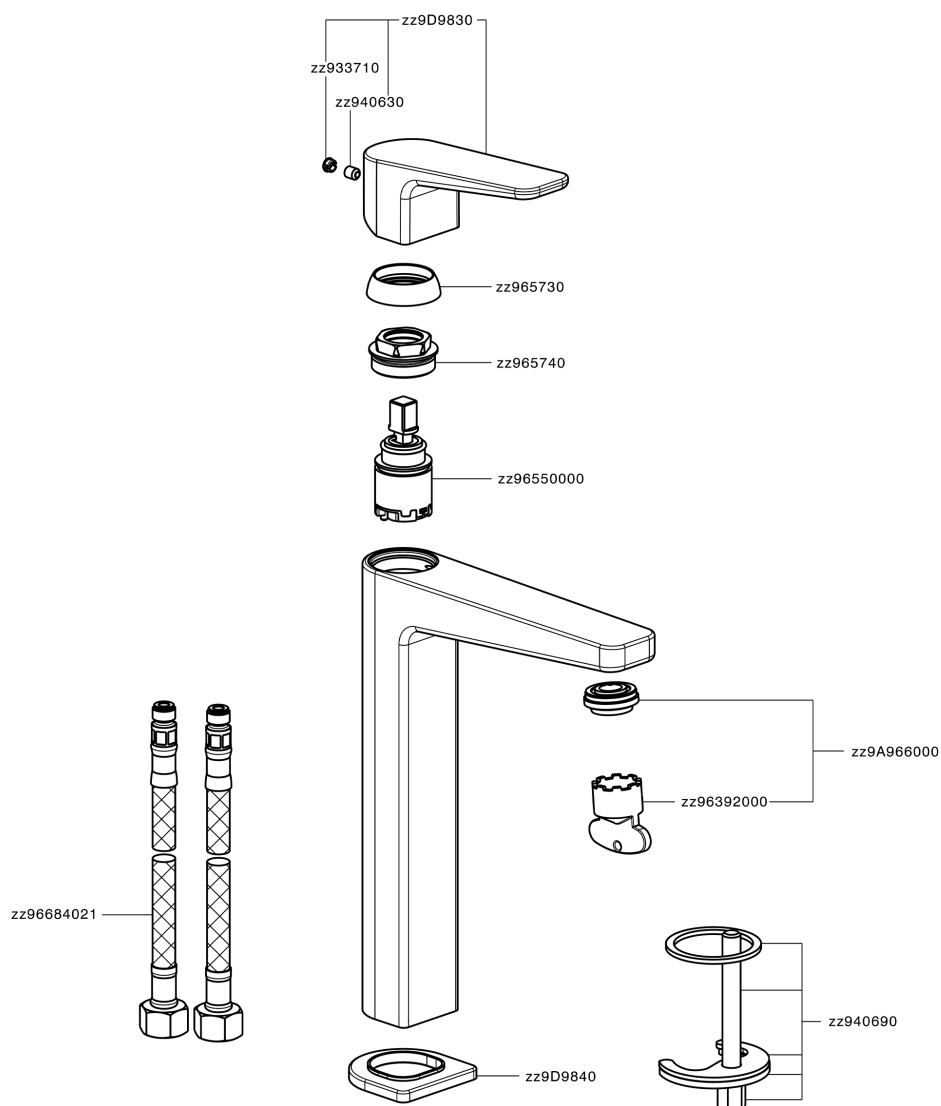

Lavabo monomando alto ROCK&ROLL_RK003544

MODELO **RK003544**

Lavabo monomando alto, sin desagüe automático, latiguillos acero G.3/8"

ACABADOS DISPONIBLES

-  **21** 21 Cromo
-  **2F** 2F Niquel Cepillado
-  **40** 40 Negro Mate

CARACTERÍSTICAS

Recambio Cartucho **ZZ96550000**

Cartucho Monomando 25 mm

Lavabo monomando alto ROCK&ROLL_RK003544

RK003544

<https://es.cisal.it/lavabo-monomando-alto-rockroll-rk003544>

2026-06-15