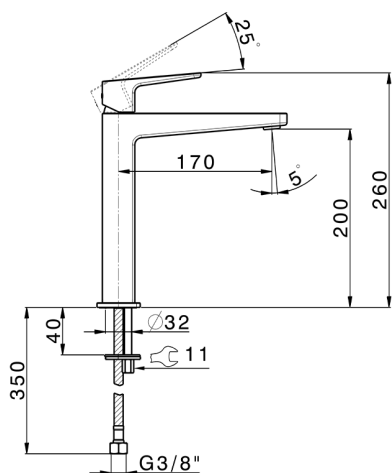

Lavabo monomando alto ROCK&ROLL_RK003544

MODELO **RK003544**

Lavabo monomando alto, sin desagüe automático, latiguillos acero G.3/8"

ACABADOS DISPONIBLES

-  **21** 21 Cromo
-  **2F** 2F Niquel Cepillado
-  **40** 40 Negro Mate

CARACTERÍSTICAS

Recambio Cartucho **ZZ96550000**

Cartucho Monomando 25 mm

Lavabo monomando alto ROCK&ROLL_RK003544

RK003544

<https://es.cisal.it/lavabo-monomando-alto-rockroll-rk003544>

2026-06-15