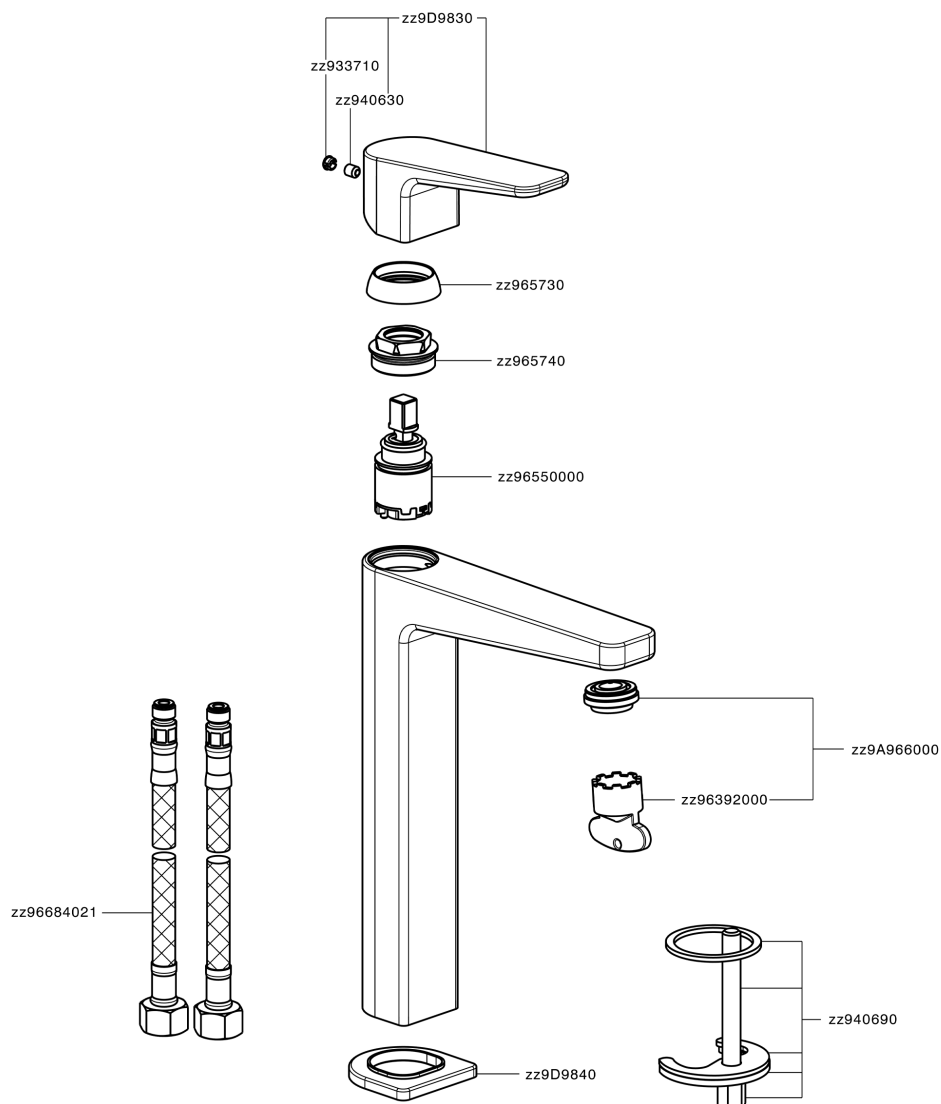

Lavabo monomando alto ROCK&ROLL_RK003544

RK003544

<https://es.cisal.it/lavabo-monomando-alto-rockroll-rk003544>

2026-05-01