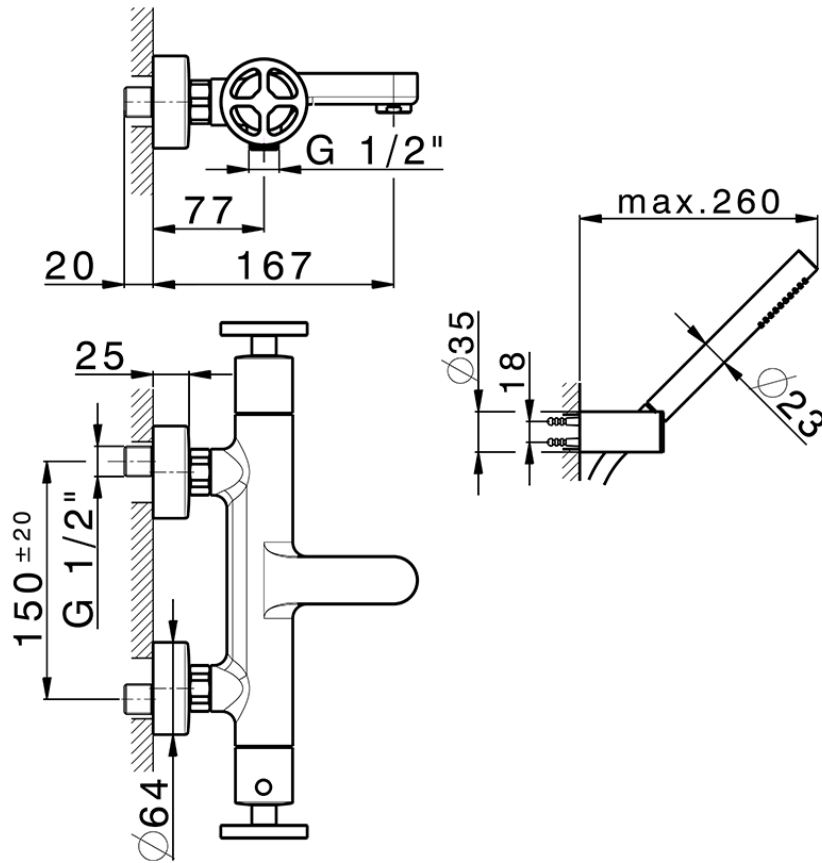

Bañera termostática con duplex GRACE_MND21016

MND21016

<https://es.cisal.it/banera-termostatica-con-duplex-grace-mnd21016>

2025-01-15