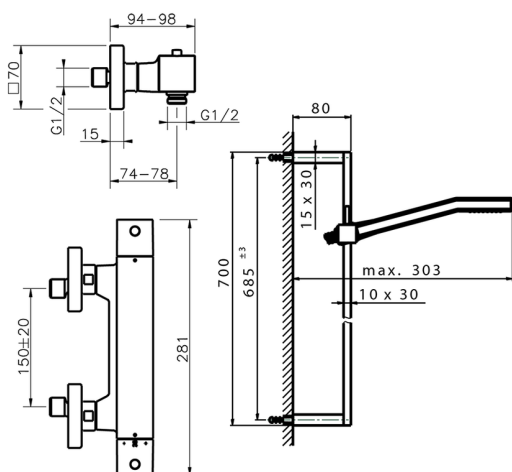

## Ducha termostática con barra-corrediza ROADSTER ACCENT\_RAS01010

MODELO **RAS01010**

Ducha termostática con barra-corrediza, barra 70 cm con soporte corredizo, duchita una función Quad 42x18 mm de ABS, flexible liso SILVERFLEX 150 cm

ACABADOS DISPONIBLES

-  **21** 21 Cromo
-  **2B** 2B Niquel Brillo
-  **2F** 2F Niquel Cepillado
-  **2Q** 2Q Black Titanium
-  **40** 40 Negro Mate
-  **4Q** 4Q Blanco Mate

CARACTERÍSTICAS

Recambio Cartucho **22.04A.AR - ZZ97279004**