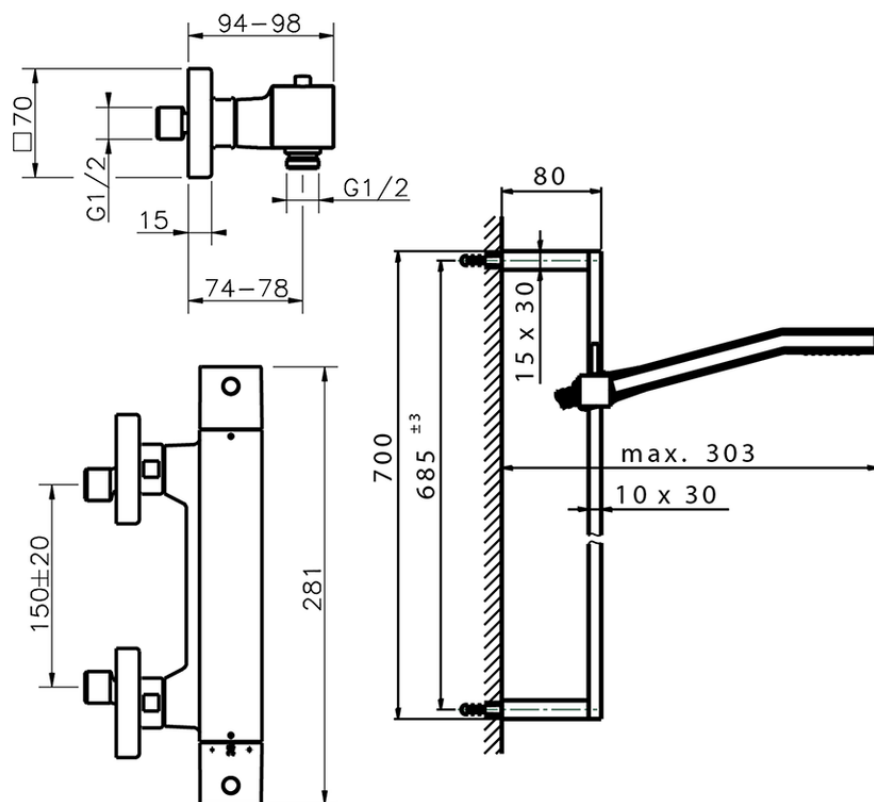

Ducha termostática con barra-corrediza ROADSTER ACCENT_RAS01010

RAS01010

<https://es.cisal.it/ducha-termostatica-con-barra-corrediza-roadster-accent-ras01010>

2026-06-15