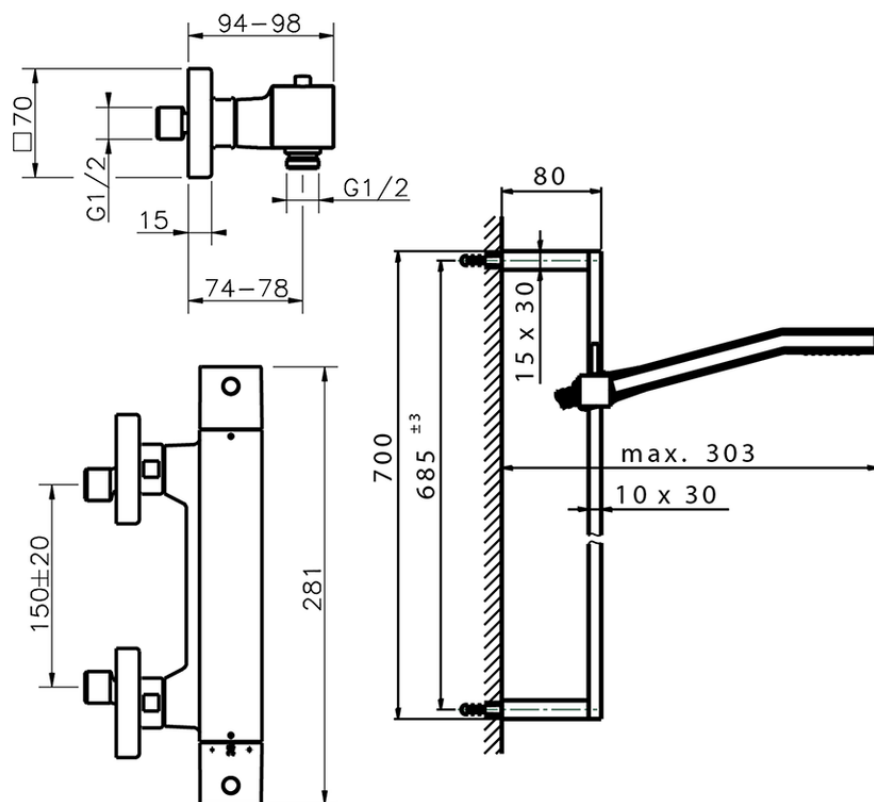

Ducha termostática con barra-corrediza ROADSTER ACCENT_RAS01010

RAS01010

<https://es.cisal.it/ducha-termostatica-con-barra-corrediza-roadster-accent-ras01010>

2026-05-01