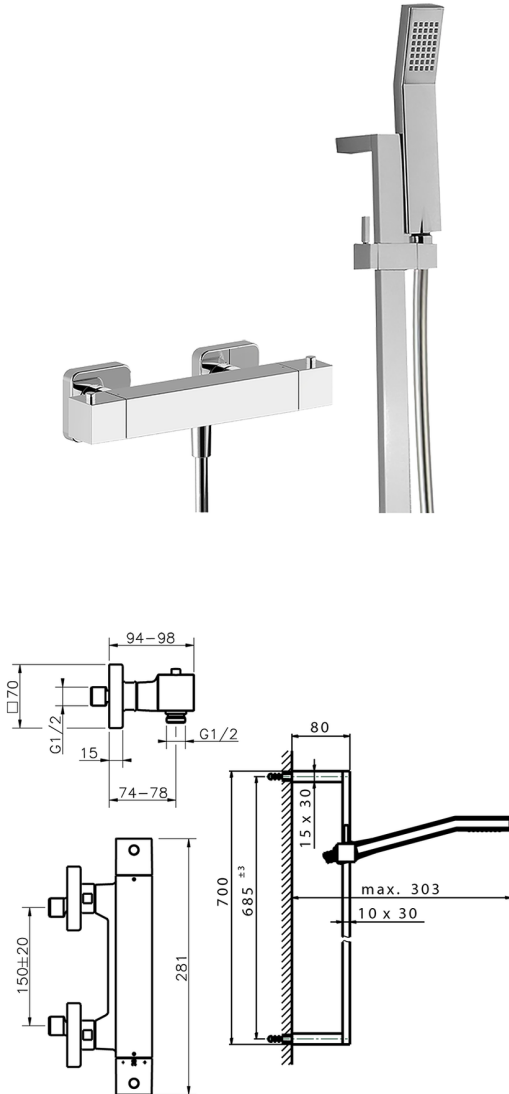

## Ducha termostática con barra-corrediza ROADSTER ACCENT\_RAS01010

MODELO **RAS01010**

Ducha termostática con barra-corrediza, barra 70 cm con soporte corredizo, duchita una función Quad 42x18 mm de ABS, flexible liso SILVERFLEX 150 cm

ACABADOS DISPONIBLES

-  **21** 21 Cromo
-  **2B** 2B Niquel Brillo
-  **2F** 2F Niquel Cepillado
-  **2Q** 2Q Black Titanium
-  **40** 40 Negro Mate
-  **4Q** 4Q Blanco Mate

CARACTERÍSTICAS

Recambio Cartucho **22.04A.AR - ZZ97279004**

**Cartucho Termostático Argo 2 (filtro lungo)**

### SafeTouch

El sistema Cisol SafeTouch mantiene el cuerpo de la grifería frío al cuerpo durante el uso.