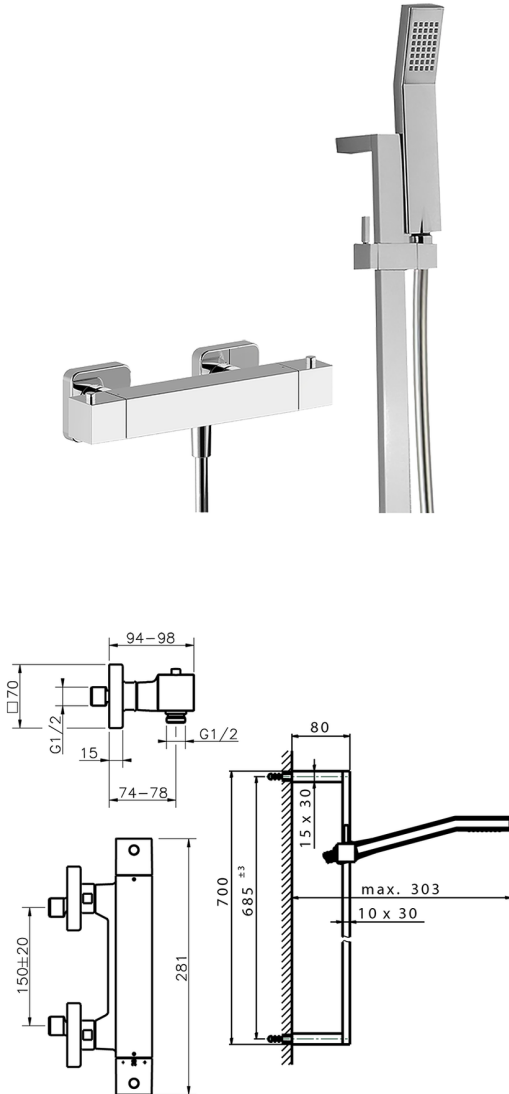

Ducha termostática con barra-corrediza ROADSTER ACCENT_RAS01010

MODELO **RAS01010**

Ducha termostática con barra-corrediza, barra 70 cm con soporte corredizo, duchita una función Quad 42x18 mm de ABS, flexible liso SILVERFLEX 150 cm

ACABADOS DISPONIBLES

-  **21** 21 Cromo
-  **2B** 2B Niquel Brillo
-  **2F** 2F Niquel Cepillado
-  **2Q** 2Q Black Titanium
-  **40** 40 Negro Mate
-  **4Q** 4Q Blanco Mate

CARACTERÍSTICAS

Recambio Cartucho **22.04A.AR - ZZ97279004**

Cartucho Termostático Argo 2 (filtro lungo)

SafeTouch

El sistema Cisol SafeTouch mantiene el cuerpo de la grifería frío al cuerpo durante el uso.

Termostático

El termostático Cisol es tu gestor personal del agua, ayudándote a manejar, controlar y ahorrar agua y energía.