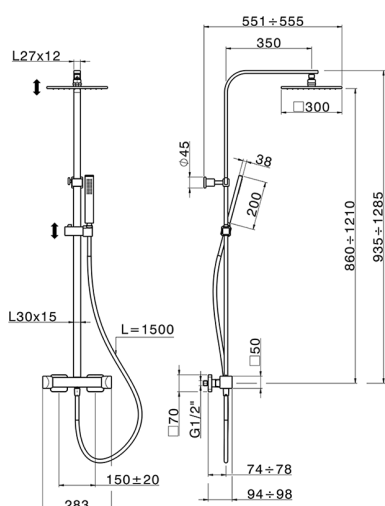

## Columna termostática ducha 2 funciones HI-RISE\_RIC8601N

MODELO **RIC8601N**

Columna termostática ducha 2 funciones, devistop 2 salidas, columna telescópica, soporte duchita corredizo, duchita una función minimalista 35x15 mm Latón, rociador cuadrado 300x300 mm de LATÓN, flexible liso SUPREME 150 cm

ACABADOS DISPONIBLES

**21** 21 Cromo

**24** 24 Oro

**2F** 2F Niquel Cepillado

**2W** 2W Oro Cepillado

**4Q** 4Q Blanco Mate

**5G** 5G Oro Rosa

**6V** 6V Blanco Mate/Niquel Cepillado

**6X** 6X Blanco Mate/Oro Cepillado

**7W** 7W Negro Mate/Oro Cepillado

CARACTERÍSTICAS

Recambio Cartucho **22.04A.AR - :**

**Cartucho Termostático Argo 2 (filtro lu**

2024-11-23

### SafeTouch

El sistema Cisal SafeTouch mantiene el cuerpo de la grifería frío al cuerpo durante el uso.