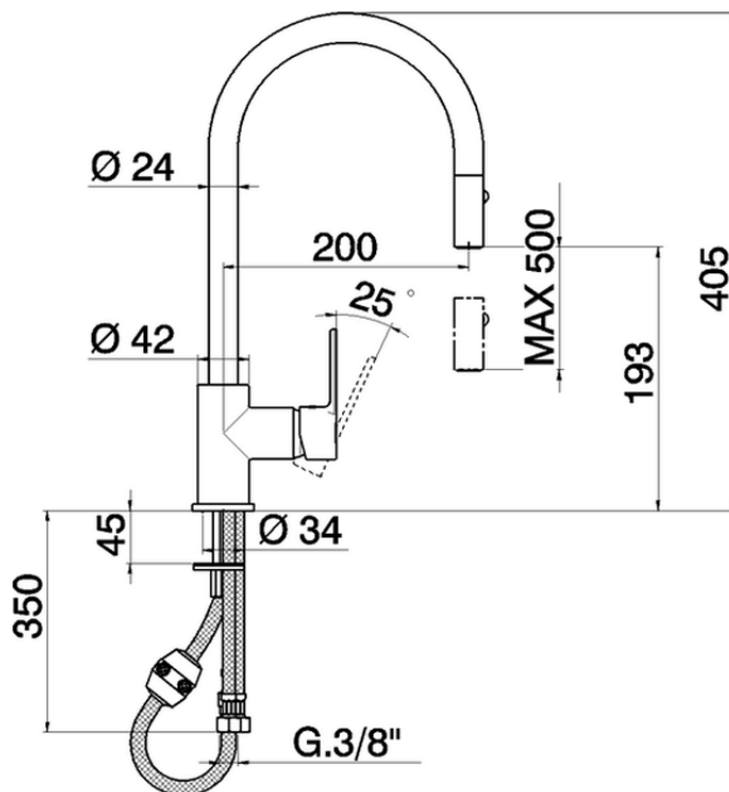

Fregadero monomando EnergySave ducha extraible KITCHEN_C2000575

C2000575

<https://es.cisal.it/fregadero-monomando-energysave-ducha-extraible-kitchen-c2000575>

2024-12-21