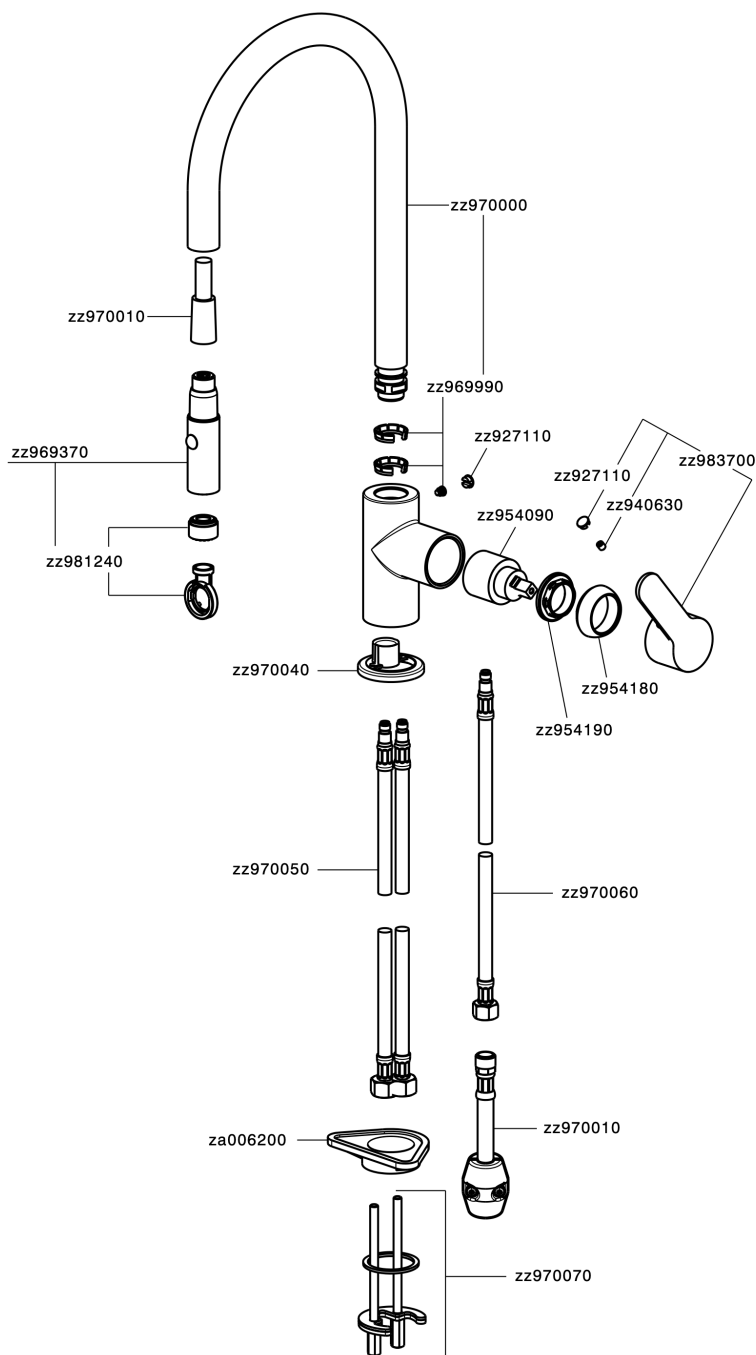

Fregadero monomando EnergySave ducha extraible KITCHEN_C2000575

C2000575

<https://es.cisal.it/fregadero-monomando-energysave-ducha-extraible-kitchen-c2000575>

2024-12-21