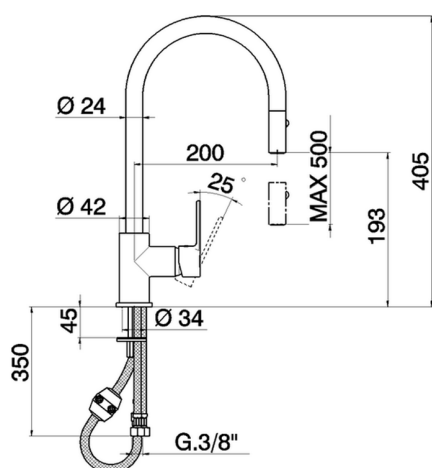

Fregadero monomando EnergySave ducha extraible KITCHEN_C2000575

MODELO **C2000575**

Fregadero monomando EnergySave ducha extraible, caño giratorio, duchita 2 funciones, flexible de nylon 175 cm

ACABADOS DISPONIBLES

CARACTERÍSTICAS

Recambio Cartucho **ZZ95409000**

Cartucho Monomando 35 mm

EcoStop

La función EcoStop limita el caudal del agua aproximadamente el 50% de la salida máxima con una leve resistencia en la maneta. Basta con empujar ligeramente más allá de la mitad del tope sólo cuando se requiera la salida máxima de agua. Esto permitirá ahorrar hasta un 50% de agua.

EnergySave

Gracias al dispositivo EnergySave, si se acciona la maneta en la posición central únicamente saldrá agua fría, de modo que el calentador de agua no se pondrá en marcha y no se desperdiciará agua caliente, lo que supone un ahorro considerable de energía y costes. La temperatura puede ajustarse girando la maneta hacia la izquierda hasta alcanzar la temperatura deseada.