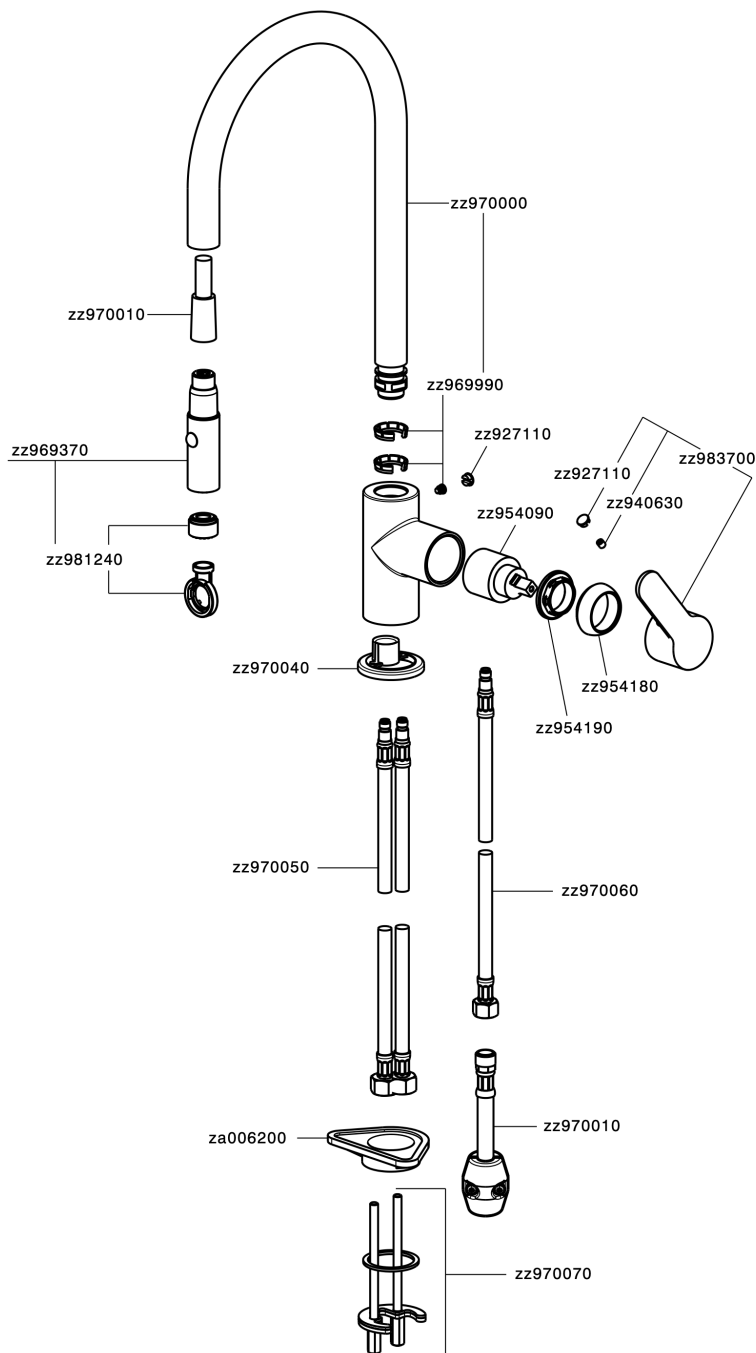

Fregadero monomando EnergySave ducha extraible KITCHEN_C2000575

C2000575

<https://es.cisal.it/fregadero-monomando-energysave-ducha-extraible-kitchen-c2000575>

2024-12-21