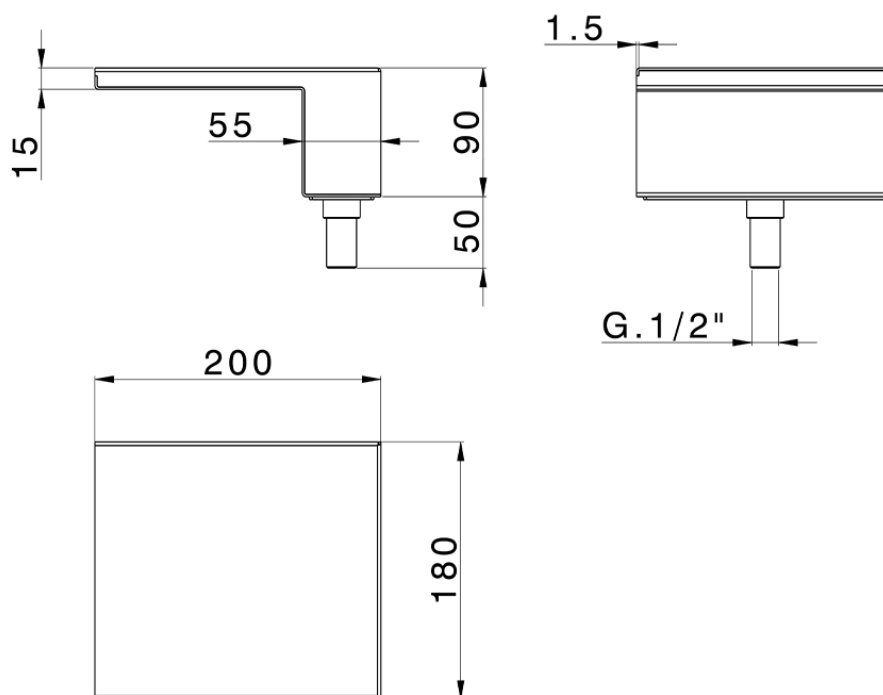

Caño cascada borde bañera COMPLEMENTOS_ZA002280

ZA002280

<https://es.cisal.it/cano-cascada-borde-banera-complementos-za002280>

2026-06-14