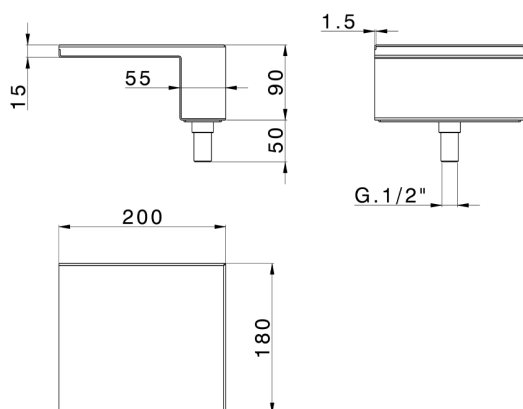

Caño cascada borde bañera **COMPLEMENTOS_ZA002280**

MODELO **ZA002280**

Caño cascada borde bañera, acero inoxidable AISI 304

ACABADOS DISPONIBLES

D1 D1 Inox Cepillado

D2 D2 Inox brillo

CARACTERÍSTICAS

2026-04-29