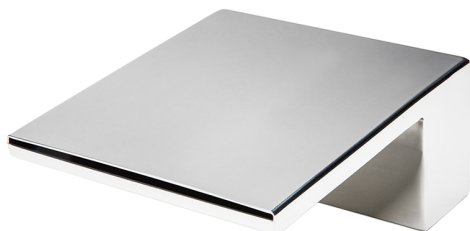

Caño cascada borde bañera **COMPLEMENTOS_ZA002280**

MODELO **ZA002280**

Caño cascada borde bañera, acero inoxidable AISI 304

ACABADOS DISPONIBLES

D1 D1 Inox Cepillado

D2 D2 Inox brillo

CARACTERÍSTICAS

2026-04-29