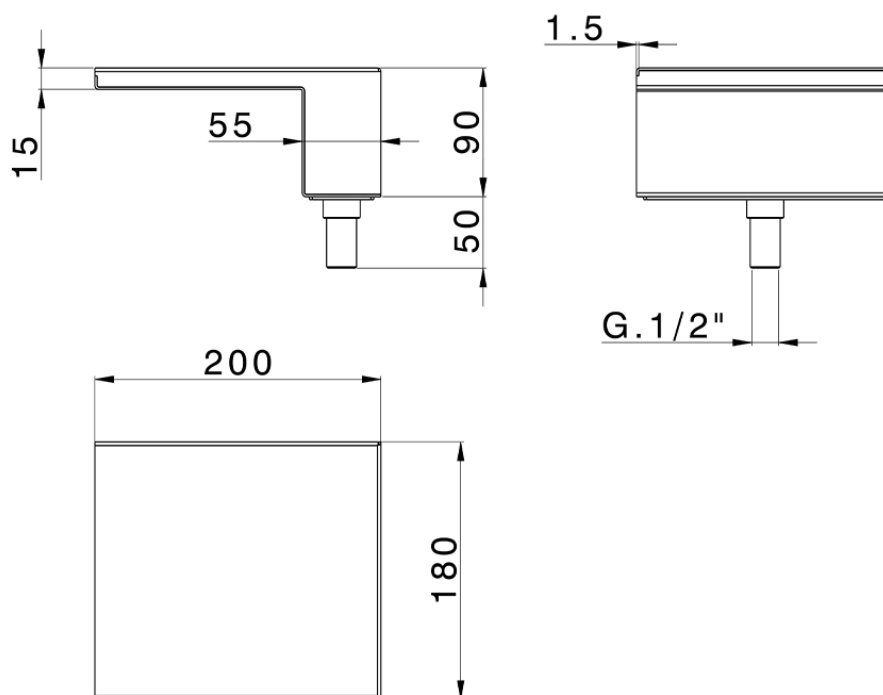

Caño cascada borde bañera COMPLEMENTOS_ZA002280

ZA002280

<https://es.cisal.it/cano-cascada-borde-banera-complementos-za002280>

2026-06-13