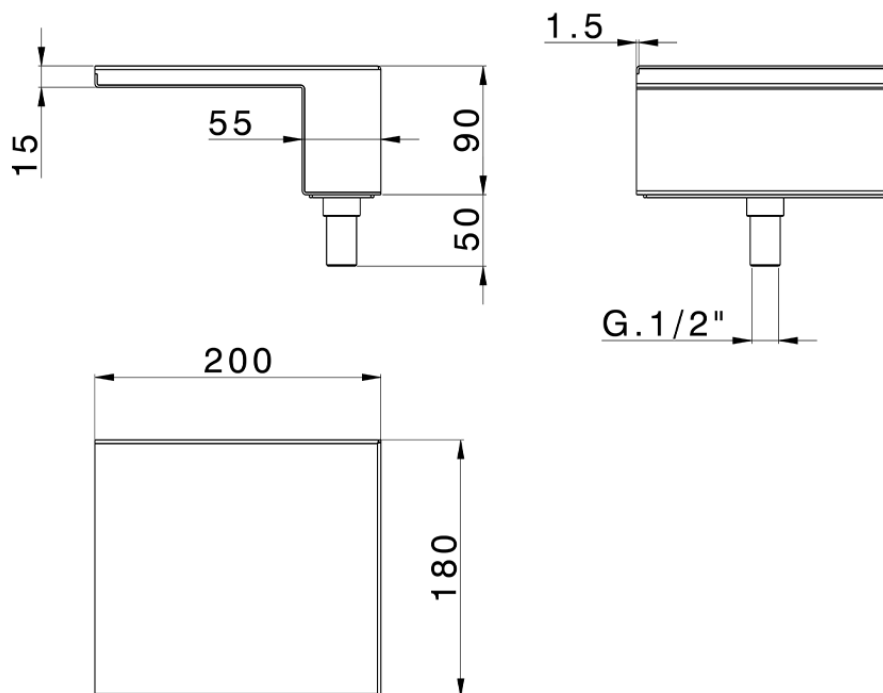

## Caño cascada borde bañera COMPLEMENTOS\_ZA002280

ZA002280

<https://es.cisal.it/cano-cascada-borde-banera-complementos-za002280>

2026-04-29