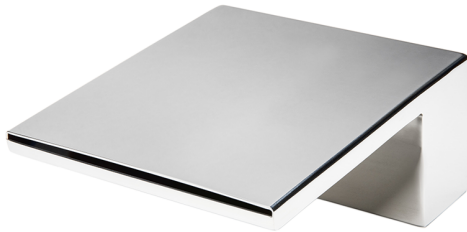

Caño cascada borde bañera **COMPLEMENTOS_ZA002280**

MODELO **ZA002280**

Caño cascada borde bañera, acero inoxidable AISI 304

ACABADOS DISPONIBLES

D1 D1 Inox Cepillado

D2 D2 Inox brillo

CARACTERÍSTICAS

2026-06-14