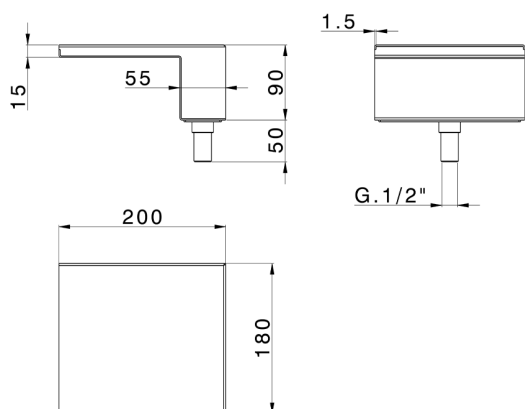

## Caño cascada borde bañera **COMPLEMENTOS\_ZA002280**

MODELO **ZA002280**

Caño cascada borde bañera, acero inoxidable AISI 304

ACABADOS DISPONIBLES

**D1** D1 Inox Cepillado

**D2** D2 Inox brillo

CARACTERÍSTICAS