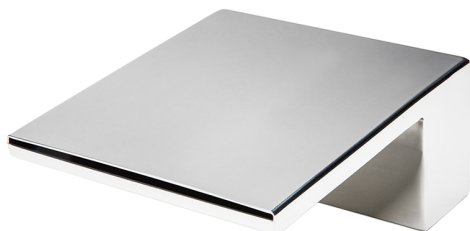

## Caño cascada borde bañera **COMPLEMENTOS\_ZA002280**

MODELO **ZA002280**

Caño cascada borde bañera, acero inoxidable AISI 304

ACABADOS DISPONIBLES

**D1** D1 Inox Cepillado

**D2** D2 Inox brillo

CARACTERÍSTICAS