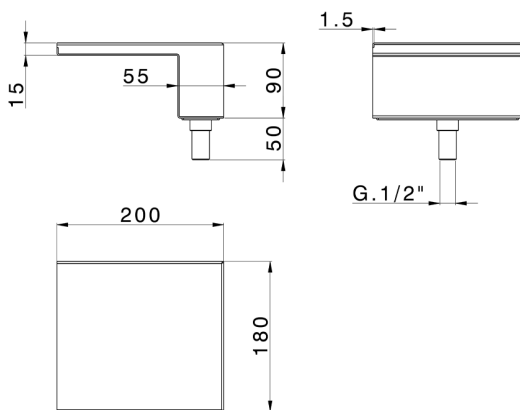

Caño cascada borde bañera **COMPLEMENTOS_ZA002280**

MODELO **ZA002280**

Caño cascada borde bañera, acero inoxidable AISI 304

ACABADOS DISPONIBLES

D1 D1 Inox Cepillado

D2 D2 Inox brillo

CARACTERÍSTICAS

2026-06-14