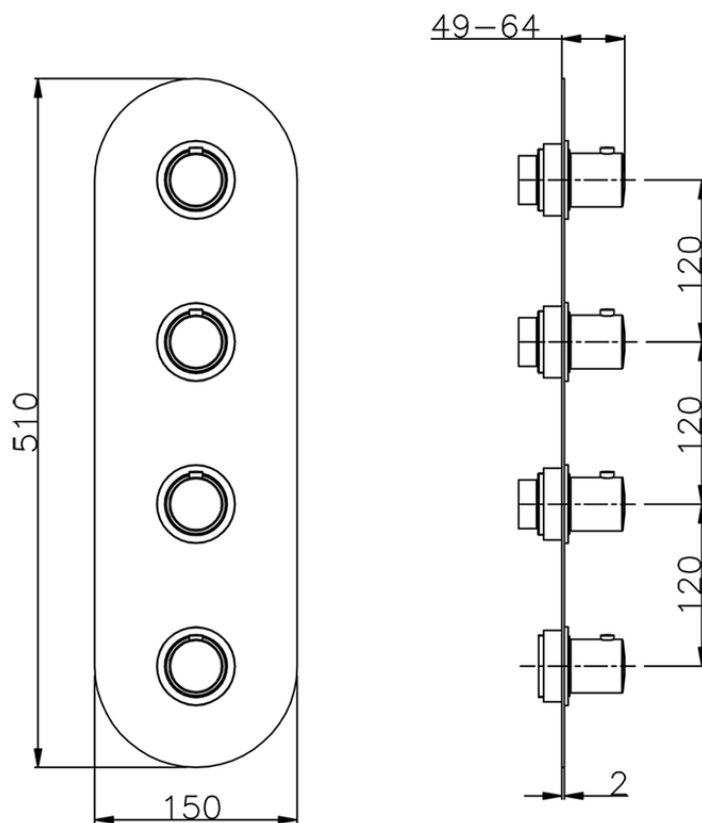

Parte externa termostático ducha 3 funciones SLIM_SM01V300

SM01V300

<https://es.cisal.it/parte-externa-termostatico-ducha-3-funciones-slimsm01v300>

ZA01V300

<https://es.cisal.it/parte-empotrada-termostatico-3-funciones-empotradoza01v300>