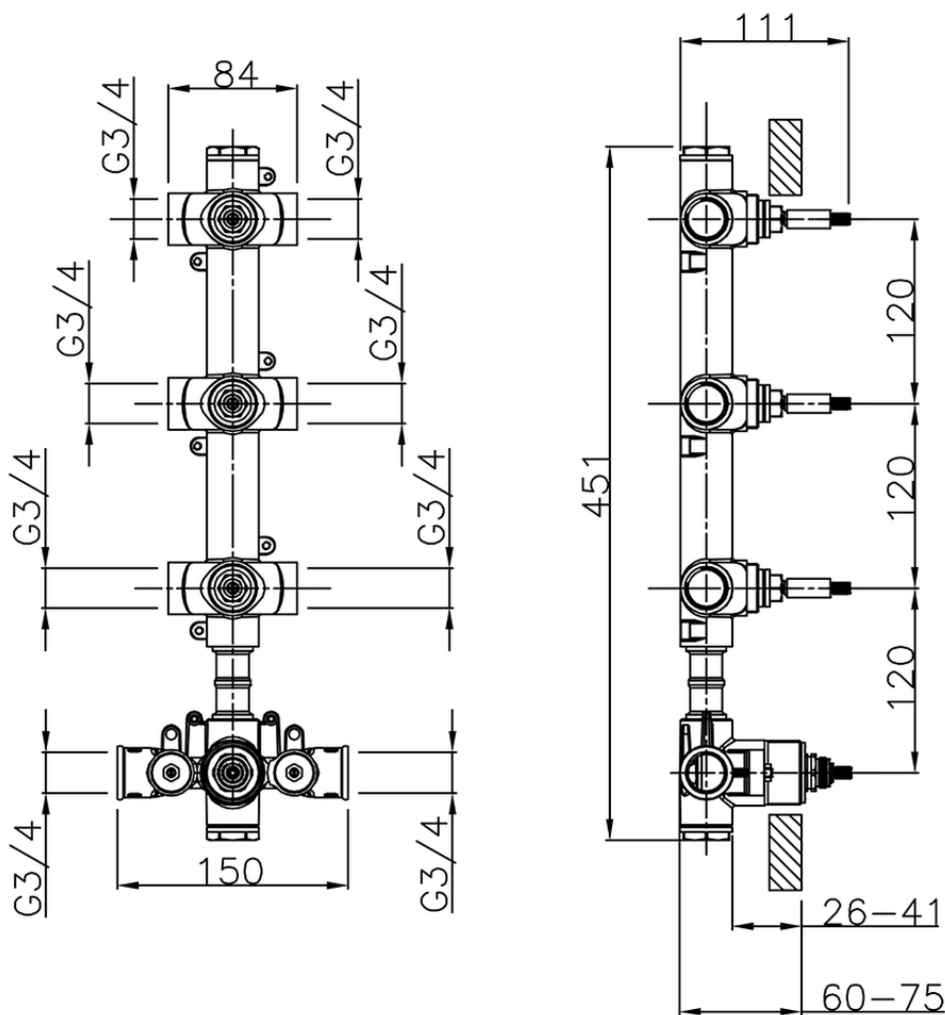

Parte externa termostático ducha 3 funciones SLIM_SM01V300

SM01V300

<https://es.cisal.it/parte-externa-termostatico-ducha-3-funciones-slimsm01v300>

ZA01V300

<https://es.cisal.it/parte-empotrada-termostatico-3-funciones-empotradoza01v300>