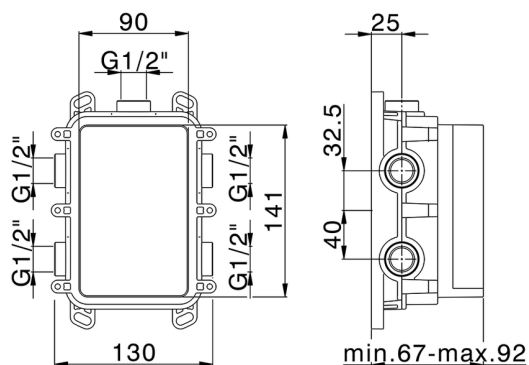

## One-Box Universal para empotrado ONE BOX\_ZA00B030

MODELO **ZA00B030**

One-Box Universal para empotrado, para termostático o monomando 1,2 o 3 salidas, sin parte externa, sin silenciadores, con junta para sellado

ACABADOS DISPONIBLES

 **04** 04 Sin acabado

CARACTERÍSTICAS

Empotrado **1**