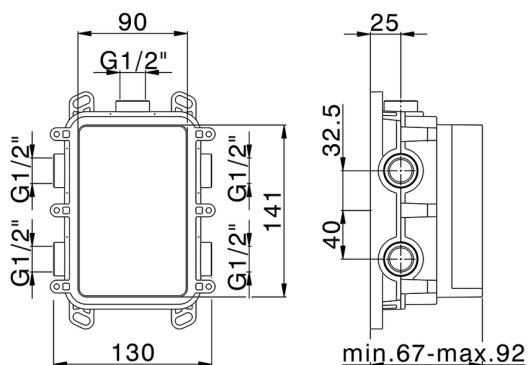

One-Box Universal para empotrado ONE BOX_ZA00B030

MODELO **ZA00B030**

One-Box Universal para empotrado, para termostático o monomando 1,2 o 3 salidas, sin parte externa, sin silenciadores, con junta para sellado

ACABADOS DISPONIBLES

 **04** 04 Sin acabado

CARACTERÍSTICAS

Empotrado **1**

Termostático

El termostático Cital es tu gestor personal del agua, ayudándote a manejar, controlar y ahorrar agua y energía.

One-Box Universal para empotrado ONE BOX_ZA00B030