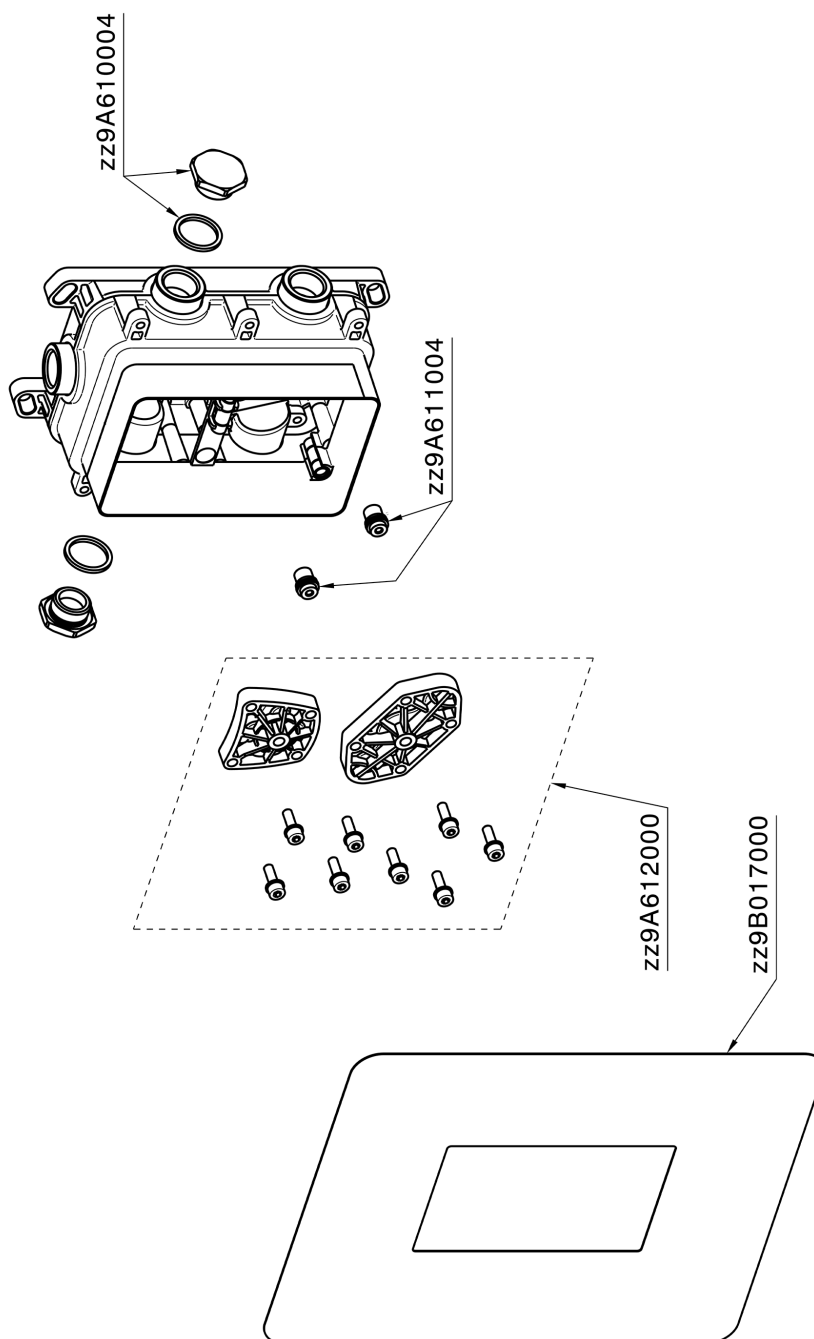

One-Box Universal para empotrado ONE BOX_ZA00B030

ZA00B030

<https://es.cisal.it/one-box-universal-para-empotrado-one-box-za00b030>

2026-04-30