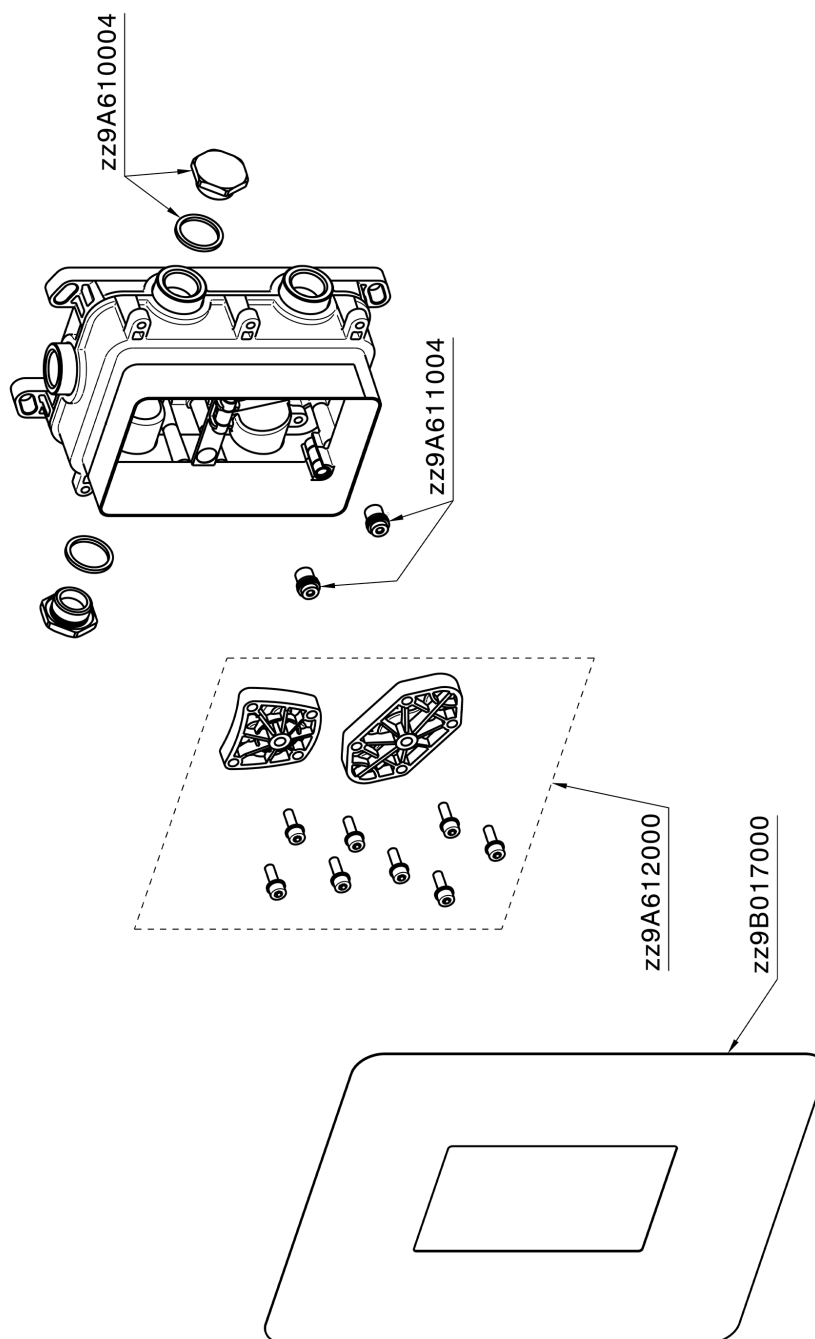

One-Box Universal para empotrado ONE BOX_ZA00B030

MODELO **ZA00B030**

One-Box Universal para empotrado, para termostático o monomando 1,2 o 3 salidas, sin parte externa, sin silenciadores, con junta para sellado

ACABADOS DISPONIBLES

 **04** 04 Sin acabado

CARACTERÍSTICAS

Empotrado **1**

Termostático

El termostático Cital es tu gestor personal del agua, ayudándote a manejar, controlar y ahorrar agua y energía.

One-Box Universal para empotrado ONE BOX_ZA00B030

ZA00B030

<https://es.cisal.it/one-box-universal-para-empotrado-one-box-za00b030>

2026-06-14