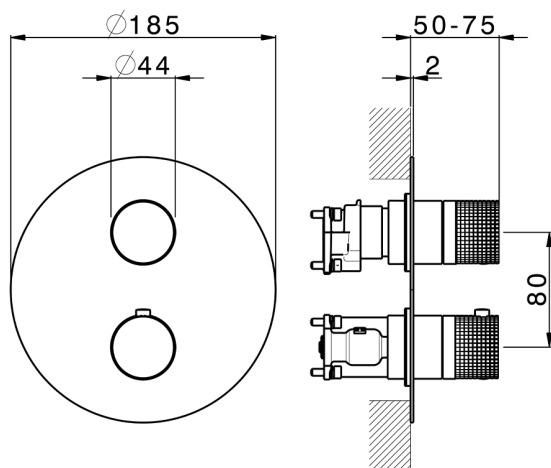

## Conjunto Termostático para One-Box NUANCE X32\_X10BT030

MODELO **X10BT030**

Conjunto Termostático para One-Box, con devia stop 1-2-3 salidas, profundidad mínima de instalación 67 mm, sin parte empotrada - Inox AISI 316L, para art. ZA00B030-ZA00B031

ACABADOS DISPONIBLES

-  **D1** D1 Inox Cepillado
-  **5H** 5H Dark Brass Brushed
-  **5L** 5L Brushed Black Titanium
-  **5N** 5N Oro Rosa Cepillado

CARACTERÍSTICAS

Recambio Cartucho **24.04A.PP**

**Cartucho Termostático Plus P 8X20**