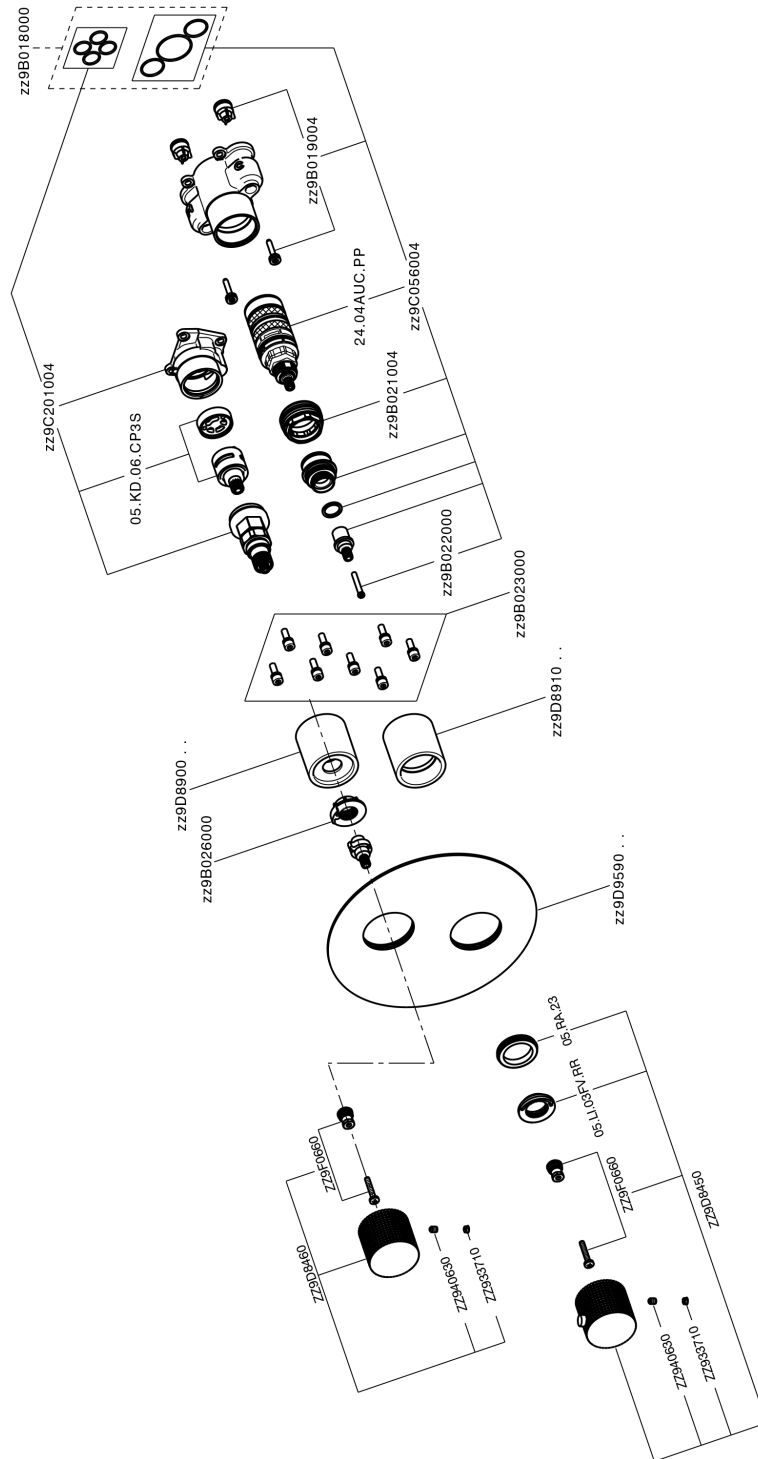

Conjunto Termostático para One-Box NUANCE X32_X10BT030

X10BT030

<https://es.cisal.it/conjunto-termostatico-para-one-box-nuance-x32-x10bt030>