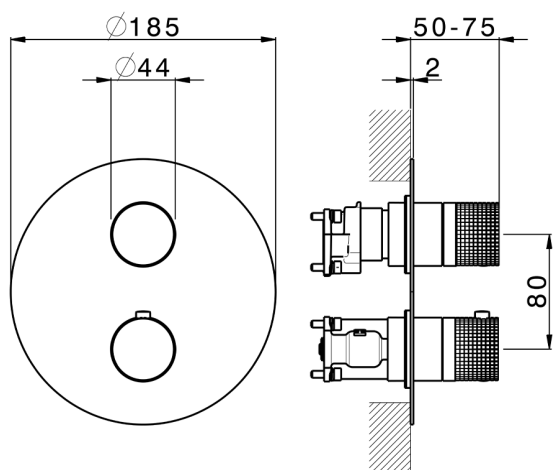

Conjunto Termostático para One-Box NUANCE X32_X10BT030

MODELO **X10BT030**

Conjunto Termostático para One-Box, con devia stop 1-2-3 salidas, profundidad mínima de instalación 67 mm, sin parte empotrada - Inox AISI 316L, para art. ZA00B030-ZA00B031

ACABADOS DISPONIBLES

-  **D1** D1 Inox Cepillado
-  **5H** 5H Dark Brass Brushed
-  **5L** 5L Brushed Black Titanium
-  **5N** 5N Oro Rosa Cepillado

CARACTERÍSTICAS

Recambio Cartucho **24.04A.PP**

Cartucho Termostático Plus P 8X20

Instalación **Empotrado**

Empotrado 2 **ZA00B031**

ZA00B030

DeviaStop

La tecnología Cisal DeviaStop le permite ajustar el caudal de agua y dirigirla hacia la salida elegida (rociador superior, ducha de mano, etc.).