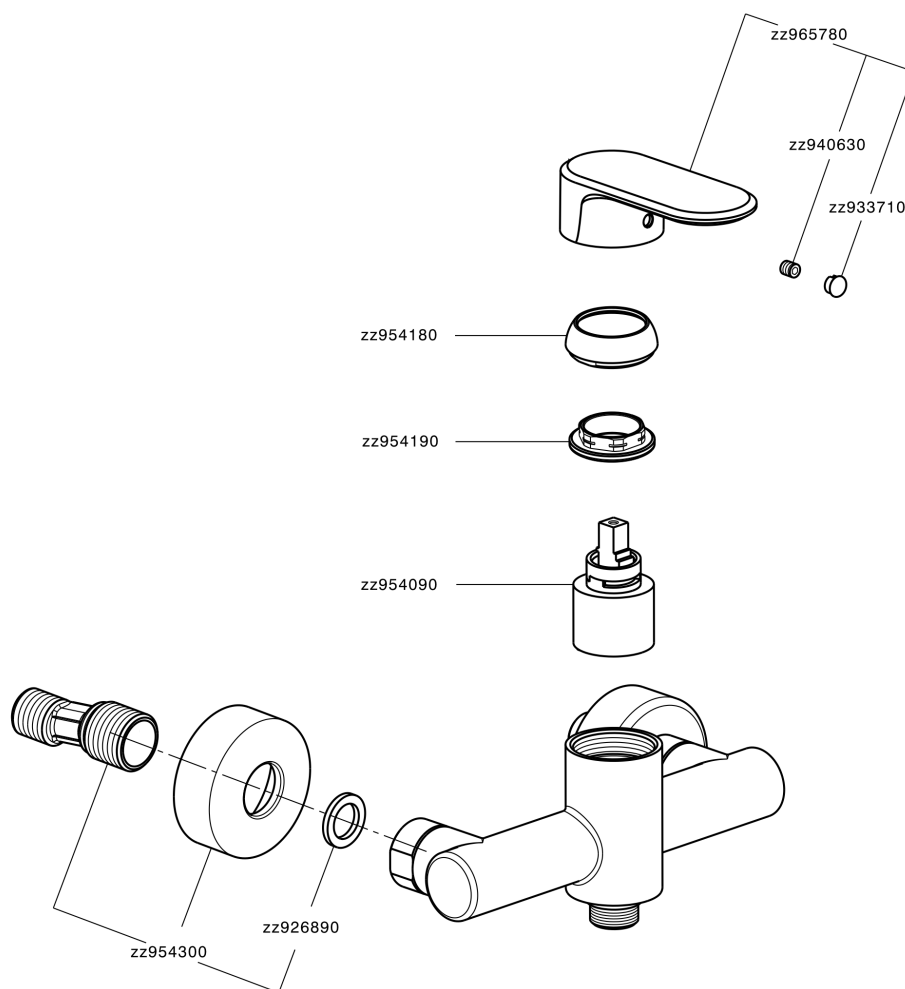

Ducha monomando LINEAVIVA_LV000440

MODELO **LV000440**

Ducha monomando, sin conjunto ducha, conexión para flexible 1/2" M

ACABADOS DISPONIBLES

-  **21** 21 Cromo
-  **2B** 2B Niquel Brillo
-  **2F** 2F Niquel Cepillado
-  **40** 40 Negro Mate
-  **4Q** 4Q Blanco Mate

CARACTERÍSTICAS

Recambio Cartucho **ZZ95409000**

Cartucho Monomando 35 mm

EcoStop

La función EcoStop limita el caudal del agua aproximadamente el 50% de la salida máxima con una leve resistencia en la maneta. Basta con empujar ligeramente más allá de la mitad del tope sólo cuando se requiera la salida máxima de agua. Esto permitirá ahorrar hasta un 50% de agua.

Ducha monomando LINEAVIVA_LV000440

LV000440

<https://es.cisal.it/ducha-monomando-lineaviva-lv000440>

2024-11-21