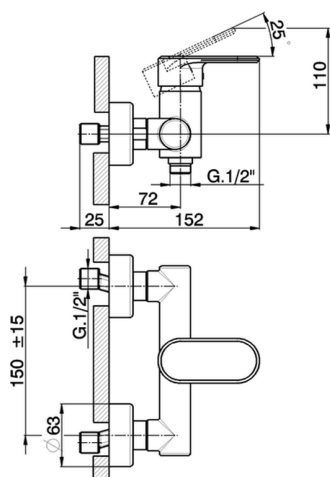

## Ducha monomando LINEAVIVA\_LV000440

MODELO **LV000440**

Ducha monomando, sin conjunto ducha, conexión para flexible 1/2" M

ACABADOS DISPONIBLES

-  **21** 21 Cromo
-  **2B** 2B Niquel Brillo
-  **2F** 2F Niquel Cepillado
-  **40** 40 Negro Mate
-  **4Q** 4Q Blanco Mate

CARACTERÍSTICAS

Recambio Cartucho **ZZ95409000**

**Cartucho Monomando 35 mm**

### EcoStop

La función EcoStop limita el caudal del agua aproximadamente el 50% de la salida máxima con una leve resistencia en la maneta. Basta con empujar ligeramente más allá de la mitad del tope sólo cuando se requiera la salida máxima de agua. Esto permitirá ahorrar hasta un 50% de agua.