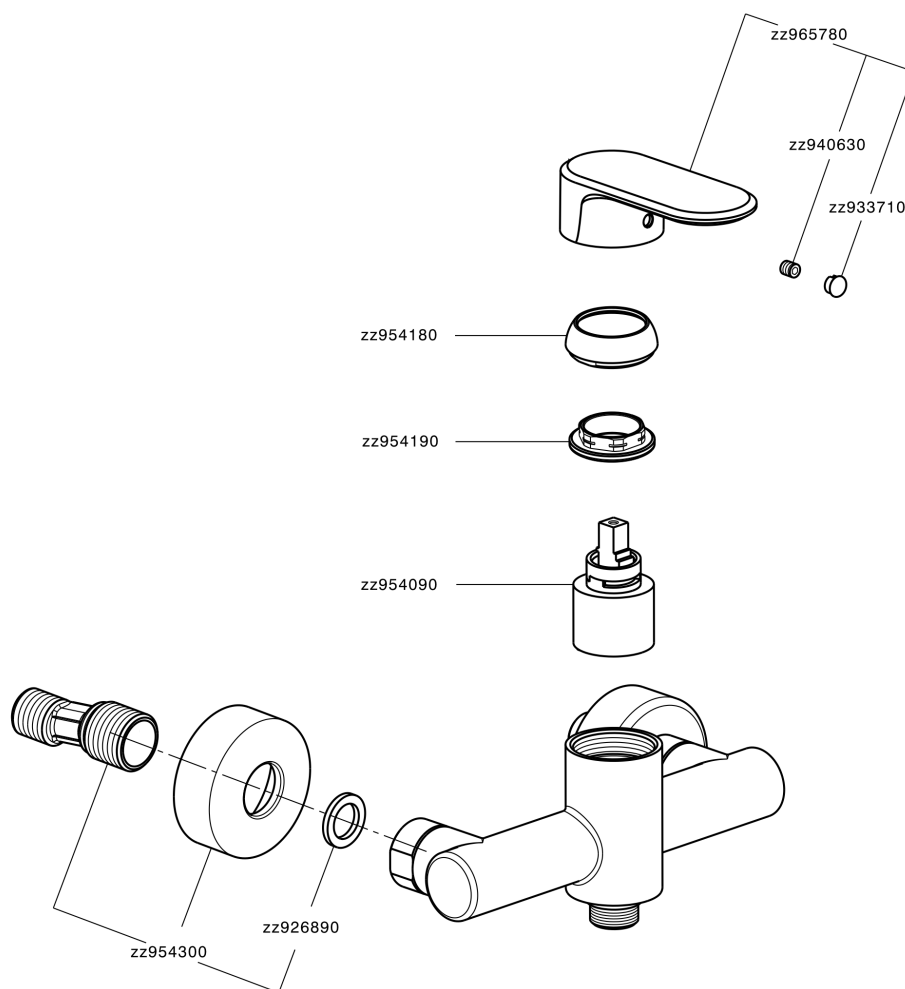

Ducha monomando LINEAVIVA_LV000440

LV000440

<https://es.cisal.it/ducha-monomando-lineaviva-lv000440>

2024-11-21