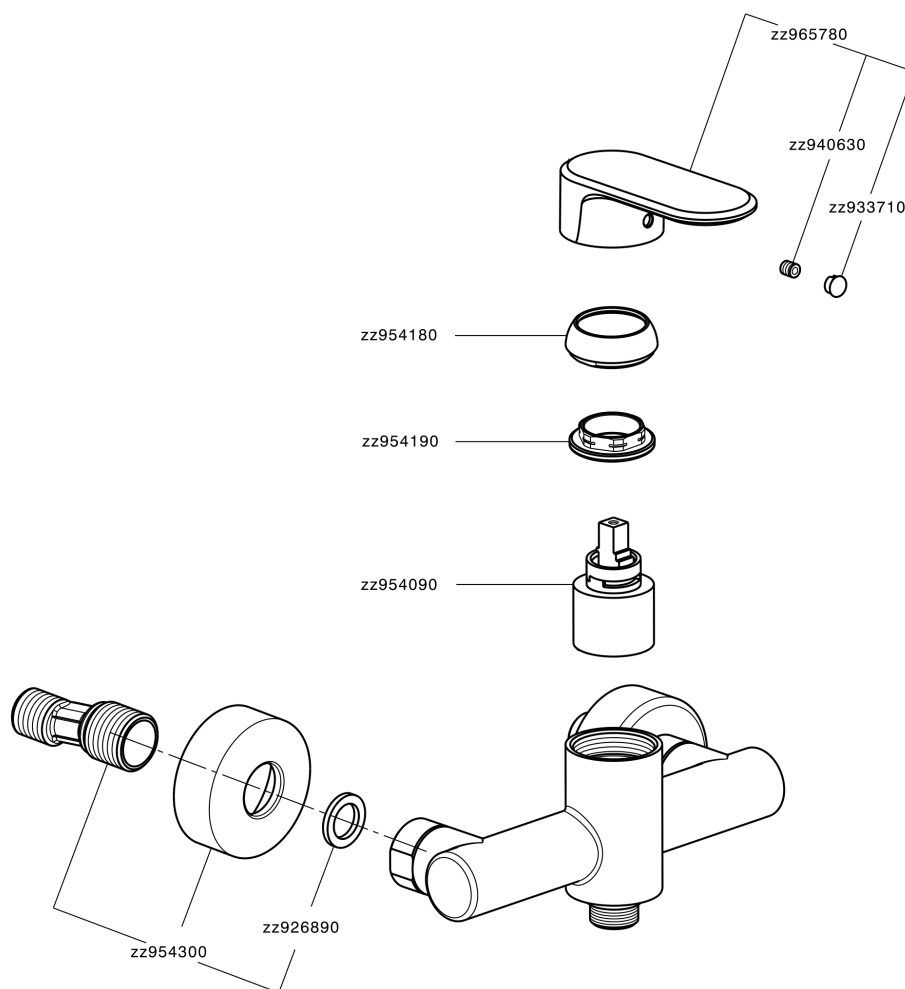

Ducha monomando LINEAVIVA_LV000440

MODELO **LV000440**

Ducha monomando, sin conjunto ducha, conexión para flexible 1/2" M

ACABADOS DISPONIBLES

-  **21** 21 Cromo
-  **2B** 2B Niquel Brillo
-  **2F** 2F Niquel Cepillado
-  **40** 40 Negro Mate
-  **4Q** 4Q Blanco Mate

CARACTERÍSTICAS

Recambio Cartucho **ZZ95409000**

Cartucho Monomando 35 mm

EcoStop

La función EcoStop limita el caudal del agua aproximadamente el 50% de la salida máxima con una leve resistencia en la maneta. Basta con empujar ligeramente más allá de la mitad del tope sólo cuando se requiera la salida máxima de agua. Esto permitirá ahorrar hasta un 50% de agua.

Ducha monomando LINEAVIVA_LV000440

LV000440

<https://es.cisal.it/ducha-monomando-lineaviva-lv000440>

2024-11-23