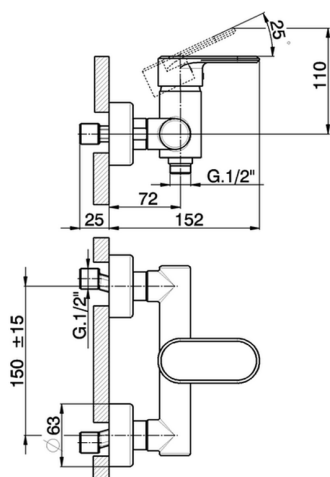

Ducha monomando LINEAVIVA_LV000440

MODELO **LV000440**

Ducha monomando, sin conjunto ducha, conexión para flexible 1/2" M

ACABADOS DISPONIBLES

-  **21** 21 Cromo
-  **2B** 2B Niquel Brillo
-  **2F** 2F Niquel Cepillado
-  **40** 40 Negro Mate
-  **4Q** 4Q Blanco Mate

CARACTERÍSTICAS

Recambio Cartucho **ZZ95409000**

Cartucho Monomando 35 mm

EcoStop

La función EcoStop limita el caudal del agua aproximadamente el 50% de la salida máxima con una leve resistencia en la maneta. Basta con empujar ligeramente más allá de la mitad del tope sólo cuando se requiera la salida máxima de agua. Esto permitirá ahorrar hasta un 50% de agua.