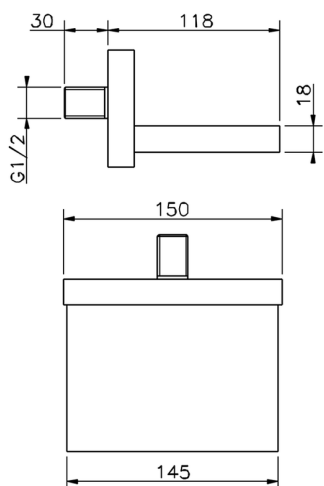

## Caño de erogación COMPLEMENTOS\_ZA002200

MODELO **ZA002200**

Caño de erogación, chorro cascada, conexión 1/2"  
M, L. 118 mm