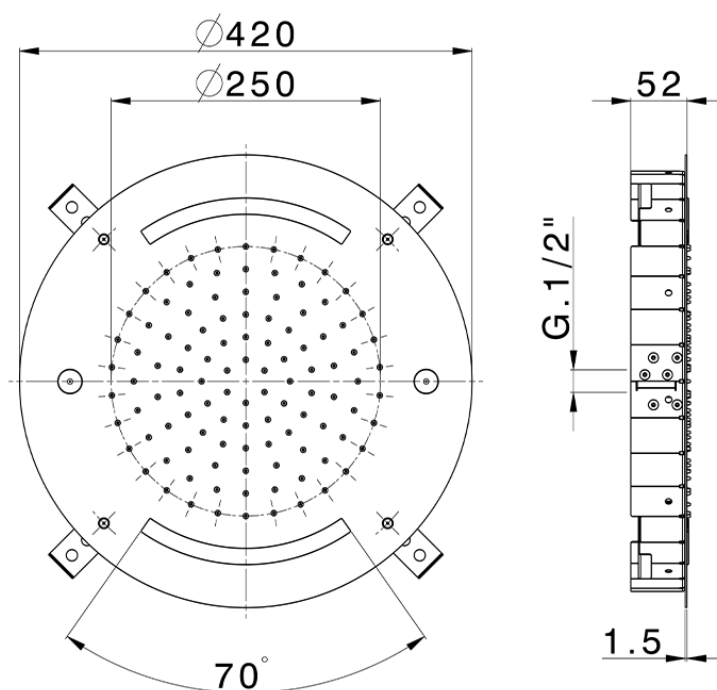

Rociador de techo con cromoterapia Ø 420 mm ZEN SHOWER_ZS0C0025

ZS0C0025

<https://es.cisal.it/rociador-de-techo-con-cromoterapia-o-420-mm-zen-shower-zs0c0025>

2024-11-22