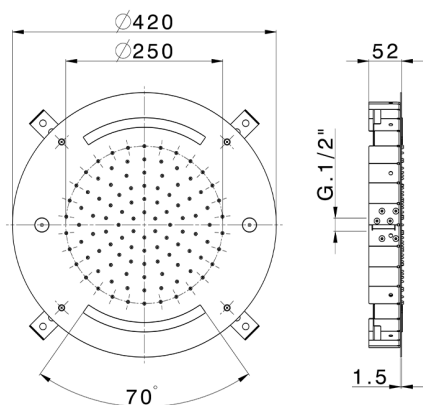

## Rociador de techo con cromoterapia Ø 420 mm ZEN SHOWER\_ZS0C0025

MODELO **ZS0C0025**

Rociador de techo con cromoterapia Ø 420 mm, funciones nebulizador de lluvia y cromoterapia, con teclado empotrado incluido, acero inoxidable AISI 304

ACABADOS DISPONIBLES

-  **40** 40 Negro Mate
-  **4Q** 4Q Blanco Mate
-  **5G** 5G Oro Rosa
-  **D1** D1 Inox Cepillado
-  **D2** D2 Inox brillo

CARACTERÍSTICAS

2024-11-25