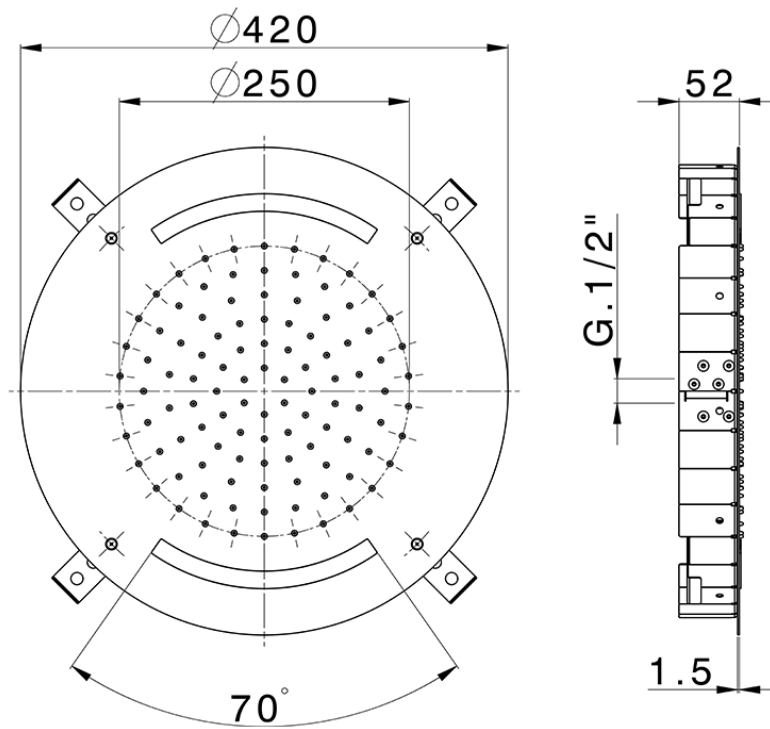

Rociador de techo con cromoterapia Ø 420 mm ZEN SHOWER_ZS0C0010

ZS0C0010

<https://es.cisal.it/rociador-de-techo-con-cromoterapia-o-420-mm-zen-shower-zs0c0010>

2024-11-23