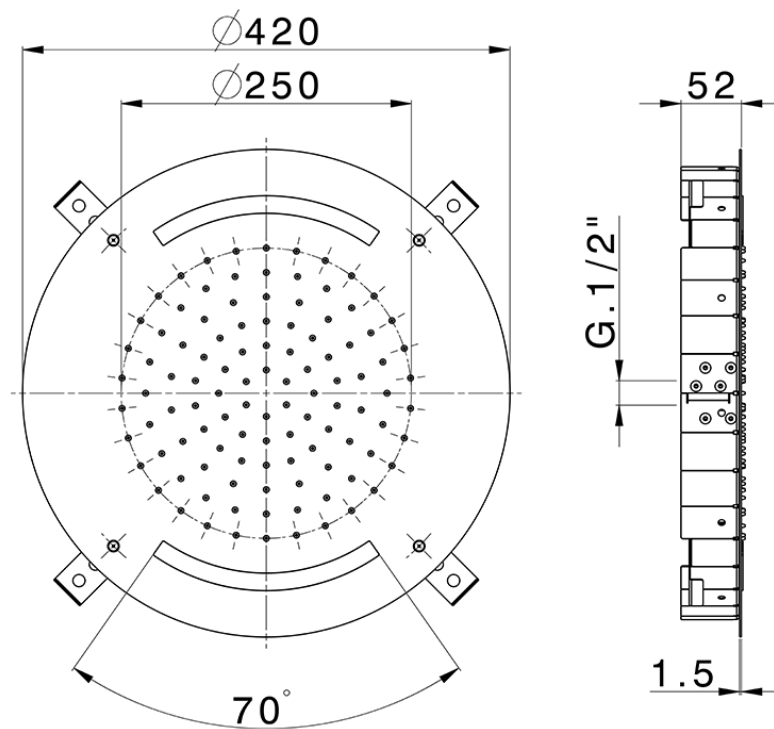

Rociador de techo con cromoterapia Ø 420 mm ZEN SHOWER_ZS0C0010

ZS0C0010

<https://es.cisal.it/rociador-de-techo-con-cromoterapia-o-420-mm-zen-shower-zs0c0010>

2024-11-27