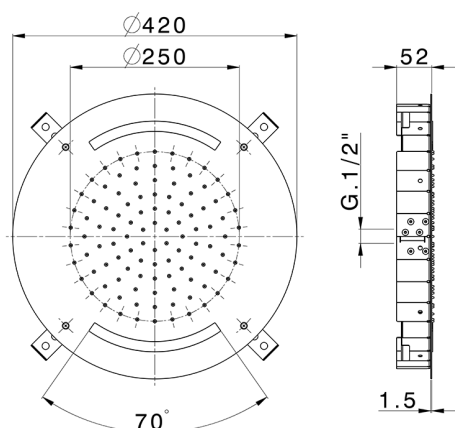

Rociador de techo con cromoterapia Ø 420 mm ZEN SHOWER_ZS0C0010

MODELO **ZS0C0010**

Rociador de techo con cromoterapia Ø 420 mm, funciones lluvia, cromoterapia, con mando a distancia incluido, acero inoxidable AISI 304

ACABADOS DISPONIBLES

- **40** 40 Negro Mate
- **4Q** 4Q Blanco Mate
- **5G** 5G Oro Rosa
- **D1** D1 Inox Cepillado
- **D2** D2 Inox brillo

CARACTERÍSTICAS

2024-11-23